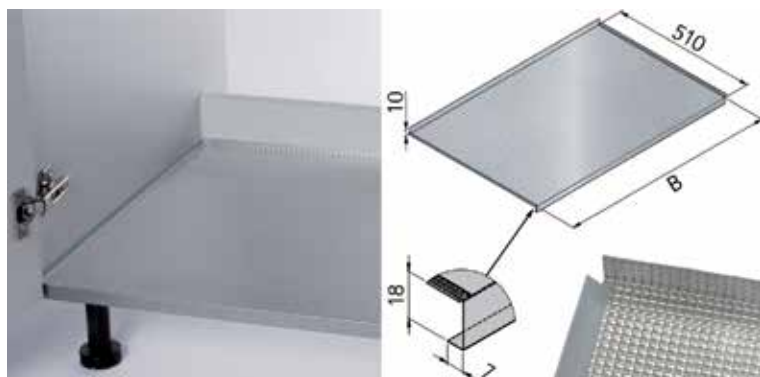

INLEGBODEMS EN MATTEN

INLEGBODEMS

Aluminium inlegbodems type 408 712

- aluminium bodem voorkomt schade door lekken of reinigingsproducten aan de bodem van de kast
- voor plaatdikte 18 mm
- gewafelde structuur
- met kunststof afdichtingsprofielen aan de zijkanten

- maatwerk mogelijk: gelieve ons te contacteren of onderstaand invulformulier te vervolledigen

Bestelnr.	Afwerking	Breedte	Diepte	Dikte aluminium	Voor plaatdikte	Besteleenh.
015000	aluminium	561 mm	510 mm	0,4 mm	18 mm	1 stuk
015001	aluminium	761 mm	510 mm	0,4 mm	18 mm	1 stuk
015002	aluminium	861 mm	510 mm	0,4 mm	18 mm	1 stuk
015003	aluminium	961 mm	510 mm	0,4 mm	18 mm	1 stuk
015004	aluminium	1161 mm	510 mm	0,4 mm	18 mm	1 stuk