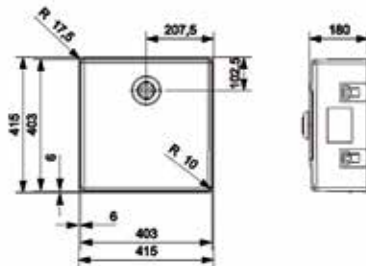

SPOELBAKKEN REGINOX NEW YORK SLIM

Spoelbak type New York Slim 40

- met smalle rand van 6 mm
- met korfplug
- sifon afzonderlijk te bestellen

Bestelnr.	Afwerking	Voor kastbreedte	Diepte	Besteleenh.
055820	inox	500 mm	180 mm	1 stuk