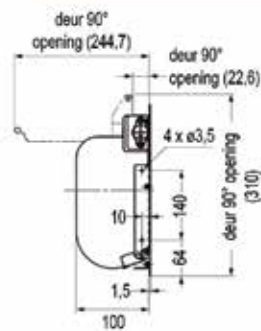

AFVALKLEPPEN

AFVALKLEPPEN VOOR VERTICALE TOEPASSING