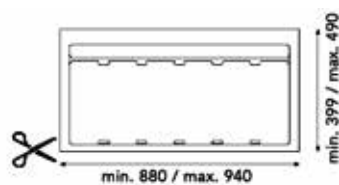

Inbouwafvallemmer 9XL 1000 mm

- met inlegbodem en afvallemmers met individuele deksels
- op maat te snijden
- hoogte: 277 mm

Bestelnr.	Afwerking	B (min./max.) x D (min./max.) x H	Voor kastbreedte	Capaciteit	Besteleenh.
043066	antraciet	880/940 x 399/490 x 277 mm	1000 mm	2 x 26L + 2 x 11L	1 stuk