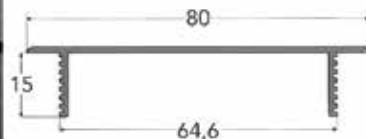

Luchtroosters type 008.001