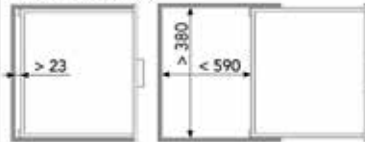

Penaarding