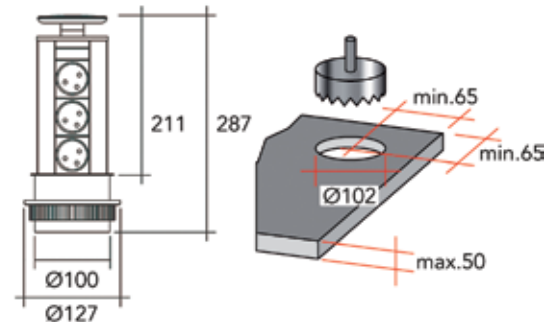

Bestelnr.	Afwerking	Breedte	Dikte	Hoogte	Besteleenh.
039868	zwart geanodiseerd	418 mm	37 mm	718/768 mm	1 stuk

INBOUWSTOPCONTACTEN

INBOUWSTOPCONTACTEN POWER PORT

Power Port stopcontacten

- zuil met 3 stopcontacten
- de zuil wordt uit het werkblad getrokken