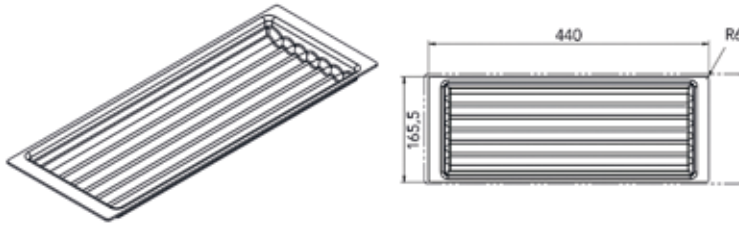

Kruidhouder voor inlegladen Classico op maat te snijden

- passend in inleglade Classico met NL 500 mm en NL 550 mm, type 60, 70, 80, 90, 110 et 120

Bestelnr.	Afwerking	-	Besteleenh.
041936	antraciet	-	1 stuk