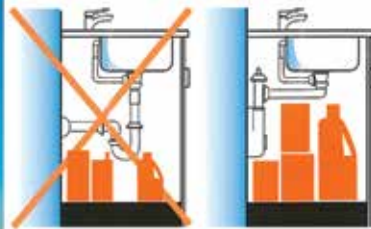

SIFONS EN KORFPLUGSETS

SIFONS REGINOX

Sifon type M2060

Bestelnr.	Afwerking	-	Besteleenh.
047149	wit	-	1 set

SIFONS MET BEPERKT RUIMTEVERLIES

Enkele sifon Space Saver

- complete set, inclusief aansluitstukken voor vaatwasser