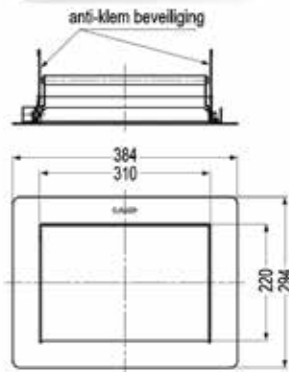

AFVALKLEPPEN

AFVALKLEPPEN VOOR VERTICALE TOEPASSING