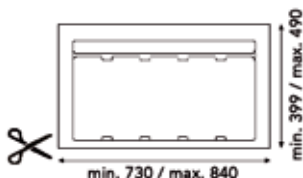

**Inbouwafvallemmer 9XL 1000 mm**

- met inlegbodem en afvallemmers met individuele deksels
- op maat te snijden
- hoogte: 277 mm

Bestelnr.	Afwerking	B (min./max.) x D (min./max.) x H	Voor kastbreedte	Capaciteit	Besteleenh.
043066	antraciet	880/940 x 399/490 x 277 mm	1000 mm	2 x 26L + 2 x 11L	1 stuk

**Inbouwafvallemmer 9XL 1000 mm**

- met inlegbodem en afvallemmers met individuele deksels
- op maat te snijden
- hoogte: 209 mm

Bestelnr.	Afwerking	B (min./max.) x D (min./max.) x H	Voor kastbreedte	Capaciteit	Besteleenh.
043067	antraciet	880/940 x 399/490 x 209 mm	1000 mm	2 x 20L + 2 x 9L	1 stuk

Inbouwafvallemmer 9XL 900 mm

- met inlegbodem en afvallemmers met individuele deksels
- op maat te snijden
- hoogte: 277 mm

Bestelnr.	Afwerking	B (min./max.) x D (min./max.) x H	Voor kastbreedte	Capaciteit	Besteleenh.
043068	antraciet	730/840 x 399/490 x 277 mm	900 mm	2 x 26L + 1 x 11L	1 stuk