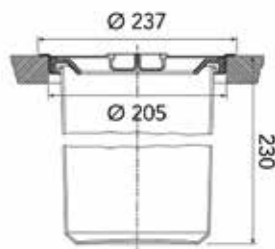

Ronde afvalklep met emmer 5L

- afvalklep met afneembaar deksel en uitneembare afvallemmer
- deksel in inox, emmer in kunststof

Bestelnr.	Afwerking	Inbouwdiameter	Buitendiameter	Hoogte	Capaciteit	Besteleenh.
044001	inox/zwart	205 mm	237 mm	230 mm	5L	1 stuk