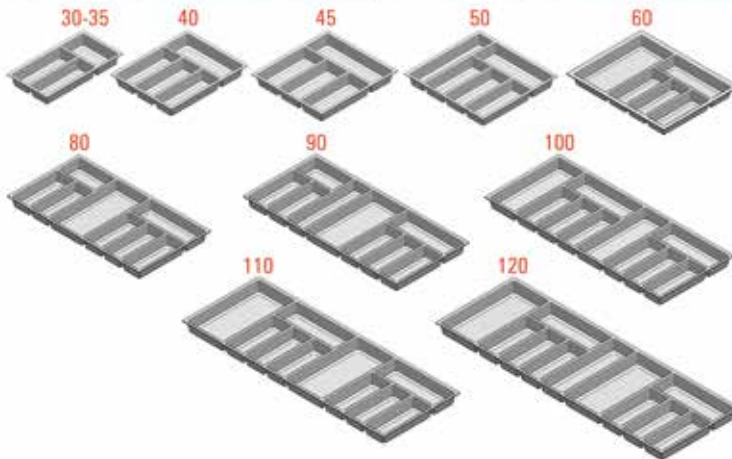

Bestelnr.	Afwerking	Type	Breedte	Diepte	Hoogte	Voor kast-breedte	Besteleenh.
041959	antraciet	30-35	200-300 mm	380-450 mm	50,5 mm	300-350 mm	1 stuk
041960	antraciet	40	300-350 mm	380-450 mm	50,5 mm	400 mm	1 stuk
041961	antraciet	45	350-400 mm	380-450 mm	50,5 mm	450 mm	1 stuk
041962	antraciet	50	400-450 mm	380-450 mm	50,5 mm	500 mm	1 stuk
041963	antraciet	60	500-580 mm	380-450 mm	50,5 mm	600 mm	1 stuk
050184	antraciet	80	700-780 mm	380-450 mm	50,5 mm	800 mm	1 stuk
050185	antraciet	90	800-880 mm	380-450 mm	50,5 mm	900 mm	1 stuk
050186	antraciet	100	900-980 mm	380-450 mm	50,5 mm	1000 mm	1 stuk
050187	antraciet	110	1000-1080 mm	380-450 mm	50,5 mm	1100 mm	1 stuk
050188	antraciet	120	1100-1180 mm	380-450 mm	50,5 mm	1200 mm	1 stuk