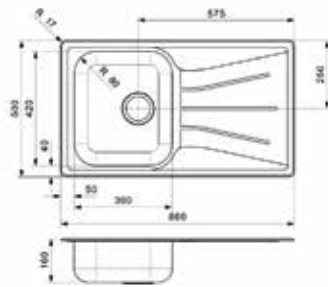

SPOELBAKKEN REGINOX INOX

Spoelbak type Diplomat Eco 10

- met korfplug
- sifon afzonderlijk te bestellen

Bestelnr.	Afwerking	Voor kastbreedte	Diepte	Besteleenh.
047436	inox	500 mm	160 mm	1 stuk