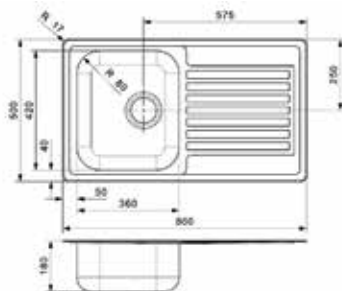

Spoelbak type Centurio R10

- met korfplug
- sifon afzonderlijk te bestellen

Bestelnr.	Afwerking	Voor kastbreedte	Diepte	Besteleenh.
047716	inox	400 mm	180 mm	1 stuk