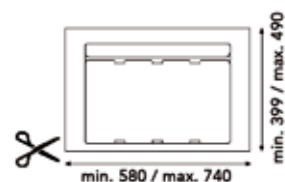

Inbouwafvallemmer 9XL 900 mm

- met inlegbodem en afvallemmers met individuele deksels
- op maat te snijden
- hoogte: 277 mm

Bestelnr.	Afwerking	B (min./max.) x D (min./max.) x H	Voor kastbreedte	Capaciteit	Besteleenh.
043068	antraciet	730/840 x 399/490 x 277 mm	900 mm	2 x 26L + 1 x 11L	1 stuk

Inbouwafvallemmer 9XL 900 mm

- met inlegbodem en afvallemmers met individuele deksels
- op maat te snijden
- hoogte: 209 mm

Bestelnr.	Afwerking	B (min./max.) x D (min./max.) x H	Voor kastbreedte	Capaciteit	Besteleenh.
043069	antraciet	730/840 x 399/490 x 209 mm	900 mm	2 x 20L + 1 x 9L	1 stuk

Inbouwafvallemmer 9XL 700, 750, 800 mm

- met inlegbodem en afvallemmers met individuele deksels
- op maat te snijden
- hoogte: 277 mm

Bestelnr.	Afwerking	B (min./max.) x D (min./max.) x H	Voor kastbreedte	Capaciteit	Besteleenh.
043070	antraciet	580/740 x 399/490 x 277 mm	700-750-800 mm	2 x 11L + 1 x 26L	1 stuk