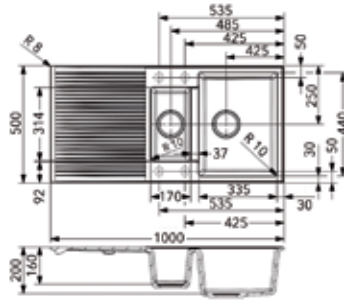

Spoelbak type Paris 15

- graniet
- met RVS korfplug
- optioneel zwarte korfplug (bestelnr. 055824)
- sifon afzonderlijk te bestellen

Bestelnr.	Afwerking	Voor kastbreedte	Diepte	Besteleenh.
055814	pure black	800 mm	215 mm	1 stuk