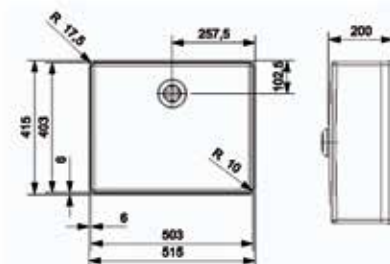

Spoelbak type New York Slim 50

- met smalle rand van 6 mm
- met korfplug
- sifon afzonderlijk te bestellen

Bestelnr.	Afwerking	Voor kastbreedte	Diepte	Besteleenh.
055821	inox	600 mm	200 mm	1 stuk