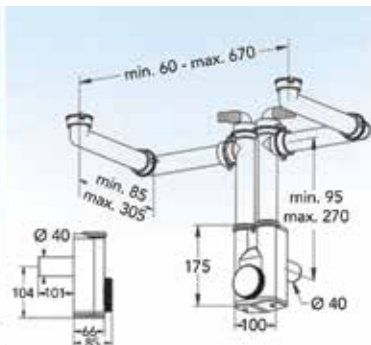

Dubbele sifon Space Saver

- complete set, inclusief aansluitstukken voor vaatwasser