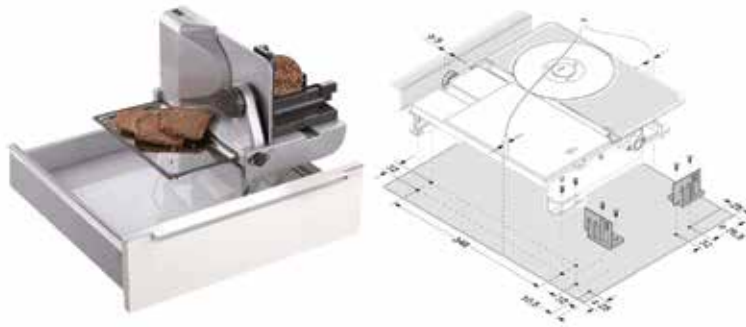

ALLESSNIJDER

ELEKTRISCHE ALLESSNIJDER

Allessnijder type BFS 62 SR

- opklapbare allessnijder
- in te bouwen in een lade vanaf kastbreedte 45 cm