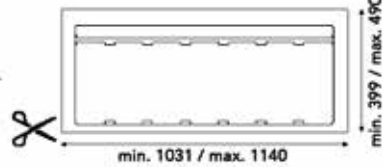

Inbouwafvallemmer 9XL 1200 mm

- met inlegbodem en afvallemmers met individuele deksels
- op maat te snijden
- hoogte: 209 mm

Bestelnr.	Afwerking	B (min./max.) x D (min./max.) x H	Voor kastbreedte	Capaciteit	Besteleenh.
043065	antraciet	1031/1140 x 399/490 x 209 mm	1200 mm	3 x 20L + 1 x 9L	1 stuk