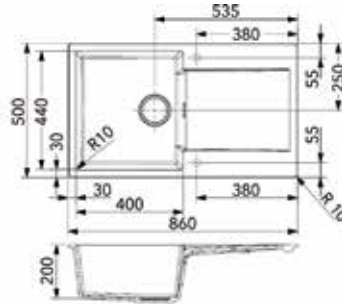

SPOELBAKKEN REGINOX VOOR OPBOUW

OPBOUW
De spoelbak wordt bovenop het werkblad gemonteerd.

Compleet met alle onderstaande onderdelen.

SPOELBAKKEN REGINOX AMSTERDAM

Spoelbak type Amsterdam 10

- graniet
- met RVS korfplug
- sifon afzonderlijk te bestellen

Bestelnr.	Afwerking	Voor kastbreedte	Diepte	Besteleenh.
047930	black silvery	600 mm	200 mm	1 stuk