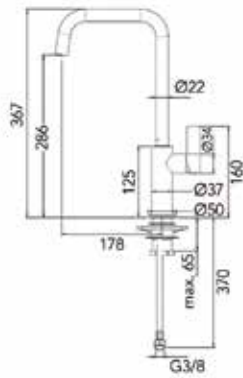

Keukenmengkraan type Pearl

- 5 jaar garantie
- keramische cartouches
- max. 5 bar, max. 70°
- uitneembare perlator
- diameter kraangat: 35 mm

Bestelnr.	Afwerking	-	Besteleenh.
047967	zwart	-	1 stuk