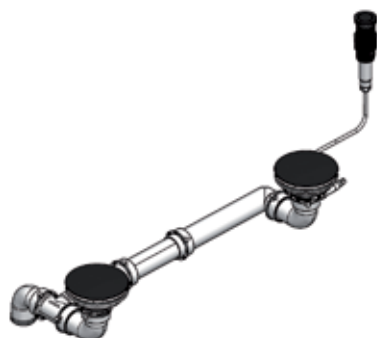

**Zwarte korfplug voor enkele spoelbak type Paris**

- optioneel

Bestelnr.	Afwerking		Besteleenh.
055823	pure black	-	1 stuk

**Zwarte korfplug voor dubbele spoelbak type Paris**

- optioneel

Bestelnr.	Afwerking		Besteleenh.
055824	pure black	-	1 stuk