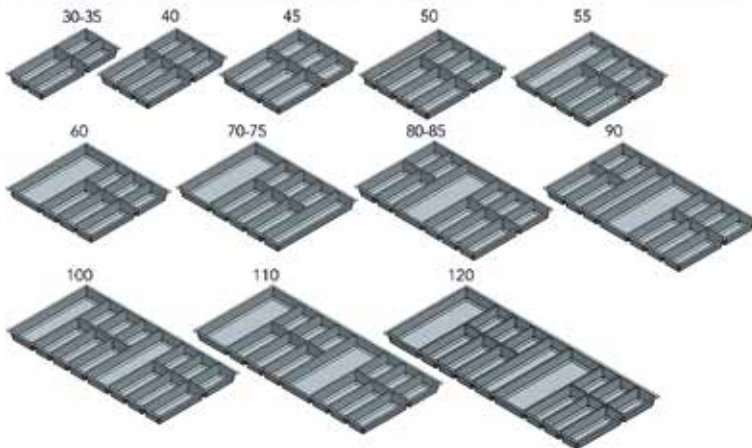

Bestelnr.	Afwerking	Type	Breedte	Diepte	Hoogte	Voor kast-breedte	Besteleenh.
041947	antraciet	30-35	200-300 mm	470-540 mm	50,5 mm	300-350 mm	1 stuk
041948	antraciet	40	300-350 mm	470-540 mm	50,5 mm	400 mm	1 stuk
041949	antraciet	45	350-400 mm	470-540 mm	50,5 mm	450 mm	1 stuk
041950	antraciet	50	400-450 mm	470-540 mm	50,5 mm	500 mm	1 stuk
041951	antraciet	55	450-500 mm	470-540 mm	50,5 mm	550 mm	1 stuk
041952	antraciet	60	500-580 mm	470-540 mm	50,5 mm	600 mm	1 stuk
041953	antraciet	70-75	600-680 mm	470-540 mm	50,5 mm	700-750 mm	1 stuk
041954	antraciet	80-85	700-780 mm	470-540 mm	50,5 mm	800-850 mm	1 stuk
041955	antraciet	90	800-880 mm	470-540 mm	50,5 mm	900 mm	1 stuk
041956	antraciet	100	900-980 mm	470-540 mm	50,5 mm	1000 mm	1 stuk
041957	antraciet	110	1000-1080 mm	470-540 mm	50,5 mm	1100 mm	1 stuk
041958	antraciet	120	1100-1180 mm	470-540 mm	50,5 mm	1200 mm	1 stuk

Messenhouder voor inlegladen Classico op maat te snijden

- passend in inleglade Classico met NL 500 mm en NL 550 mm, type 60, 70, 80, 90, 110 et 120
- voor 5 messen