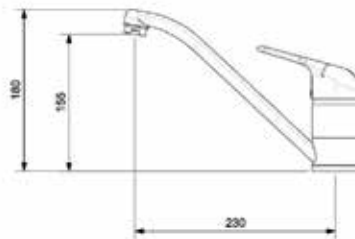

Keukenmengkraan type Ela

Bestelnr.	Afwerking	-	Besteleenh.
047975	chrom	-	1 stuk