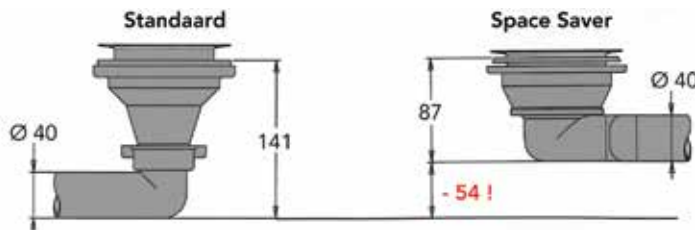

KORFPLUGSETS MET BEPERKT RUIMTEVERLIES

Korfplugset Space Saver zonder overloop

Bestelnr.	Afwerking	Diameter	Besteleenh.
047692	grijs	40 mm	1 set