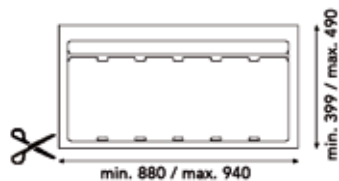

Inbouwafvallemmer 9XL 1000 mm

- met inlegbodem en afvallemmers met individuele deksels
- op maat te snijden
- hoogte: 209 mm

Bestelnr.	Afwerking	B (min./max.) x D (min./max.) x H	Voor kastbreedte	Capaciteit	Besteleenh.
043067	antraciet	880/940 x 399/490 x 209 mm	1000 mm	2 x 20L + 2 x 9L	1 stuk