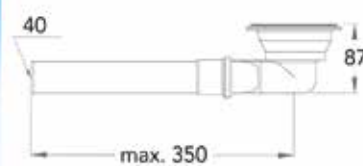

KORFPLUGSETS MET BEPERKT RUIMTEVERLIES

Korfplugset Space Saver zonder overloop

Bestelnr.	Afwerking	Diameter	Besteleenh.
047692	grijs	40 mm	1 set