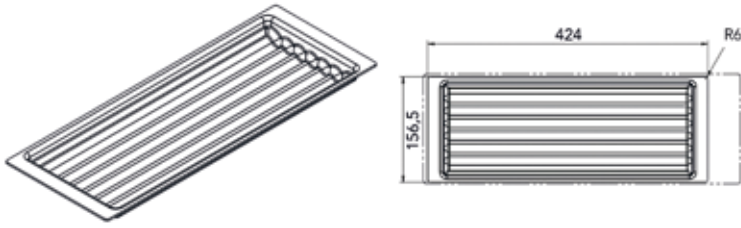

Kruidenhouder voor inlegladen Classico voor Grass Scala laden

- passend in inleglade Classico 60, 70, 80, 90, 110 et 120

Bestelnr.	Afwerking	-	Besteleenh.
050183	antraciet	-	1 stuk