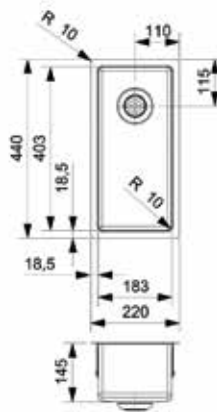

SPOELBAKKEN REGINOX NEW YORK PVD VOOR VLAK-, SEMI-VLAK- EN ONDERBOUW

Spoelbak type New York 18 x 40

- met korfplug
- sifon afzonderlijk te bestellen

Bestelnr.	Afwerking	Voor kastbreedte	Diepte	Besteleenh.
055833	copper	400 mm	145 mm	1 stuk
055834	gold	400 mm	145 mm	1 stuk
055835	gun metal	400 mm	145 mm	1 stuk