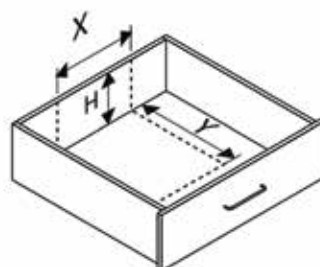

Bestelnr.	Afwerking	X-maat	H-maat	Y-maat	Besteleenh.
056548	zwart mat geanodisee	zoals gewenst	max. 163 mm	max. 334 mm	1 set