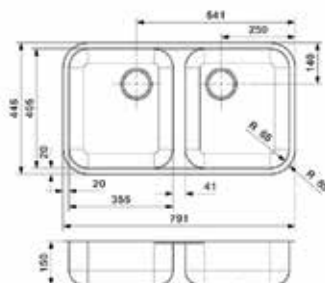

Spoelbak L18-35D40 KGOKG
- met korfpluggen
- sifon afzonderlijk te bestellen

Bestelnr.	Afwerking	Voor kastbreedte	Diepte	Besteleenh.
046550	inox	800 mm	150 mm	1 stuk