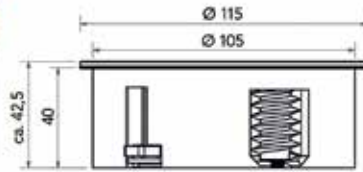

INBOUWSTOPCONTACTEN TWIST

Inbouwstopcontact type Twist

- stekkerdoos met 2 stopcontacten
- met voedings snoer van 2 meter
- geringe inbouwdiepte (ca. 40 mm), waardoor inbouw boven een lade mogelijk is
- wit: bij benadering RAL9010
- zwart: bij benadering RAL9005