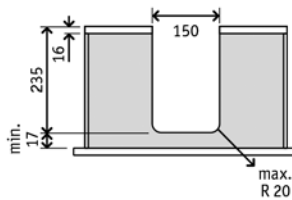

U-vormig profiel

- kunststof U-profiel om de uitsnede in de ladebodem af te werken

Bestelnr.	Afwerking	Breedte	Diepte	Hoogte	Besteleenh.
033299	grijs	120 mm	257 mm	66 mm	1 stuk