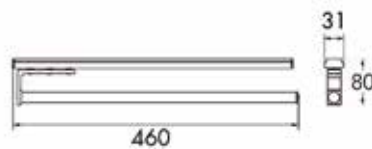

HANDDOEKDRAGERS

HANDDOEKDRAGERS

Handdoekdrager type WA09

- grondstof: aluminium
- bevestiging: 2 x M4

Bestelnr.	Afwerking	Boorafstand (C)	Lengte L1	Lengte L2	Besteleenh.
059327	chrom	32 mm	320 mm	70 mm	1 stuk
059328	chrom	64 mm	400 mm	80 mm	1 stuk
059700	zwart mat	32 mm	320 mm	70 mm	1 stuk
059701	zwart mat	64 mm	400 mm	80 mm	1 stuk