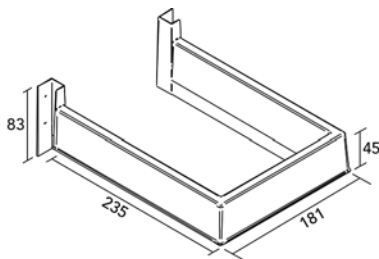

U-vormig profiel

- kunststof U-profiel om de uitsnede in de ladebodem af te werken

Bestelnr.	Afwerking	Breedte	Diepte	Hoogte	Besteleenh.
033299	grijs	120 mm	257 mm	66 mm	1 stuk