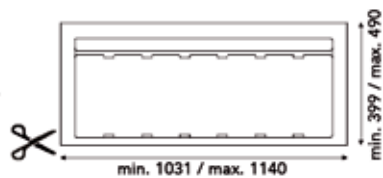

INBOUWAFVALEMMERS SISTEMA 9XL

**Inbouwafvallemmer 9XL 1200 mm**

- met inlegbodem en afvallemmers met individuele deksels
- op maat te snijden
- hoogte: 277 mm

Bestelnr.	Afwerking	B (min./max.) x D (min./max.) x H	Voor kastbreedte	Capaciteit	Besteleenh.
043064	antraciet	1031/1140 x 399/490 x 277 mm	1200 mm	3 x 26L + 1 x 11L	1 stuk