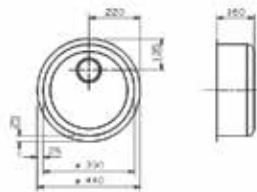

Spoelbak type L18-390 Comfort
- met korfplug
- sifon afzonderlijk te bestellen

Bestelnr.	Afwerking	Voor kastbreedte	Diepte	Besteleenh.
046548	inox	450 mm	160 mm	1 stuk