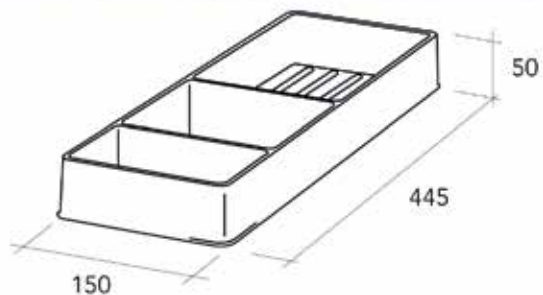

Bestelnr.	Afwerking	Breedte	Diepte	Hoogte	Besteleenh.
047735	grijs	150 mm	445 mm	50 mm	1 stuk