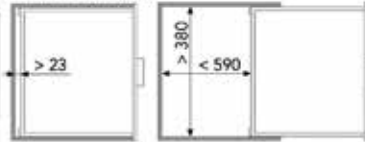

KABELGELEIDER

KABELGELEIDER

Installatie vereisten:

Kabelgeleider Wing zonder stopcontact

- om een lade uit te rusten met de nodige stroomaansluitingen
- de kabelgeleider wordt achter een lade geplaatst en voorkomt dat snoeren worden gekneld of beschadigd
- kan links of rechts worden gemonteerd
- inclusief 2 adapters voor montage op een houten of op een metalen rugwand
- zonder stopcontact

Bestelnr.	Afwerking	Omschrijving	Besteleenh.
022708	zwart	zonder stopcontact	1 stuk

Installatie vereisten:

Penaarding

Randaarding

Kabelgeleider Wing met stopcontact en dubbele USB lader

- om een lade uit te rusten met de nodige stroomaansluitingen
- de kabelgeleider wordt achter een lade geplaatst en voorkomt dat snoeren worden gekneld of beschadigd
- kan links of rechts worden gemonteerd
- inclusief 2 adapters voor montage op een houten of op een metalen rugwand
- met stopcontact (pen- of randaarding) en dubbele USB lader type A + C

Bestelnr.	Afwerking	Omschrijving	Besteleenh.
022719	zwart	met stopcontact met penaarding + 2 USB laders type A + C (18W)	1 set
022720	zwart	met stopcontact met randaarding + 2 USB laders type A + C (18W)	1 set