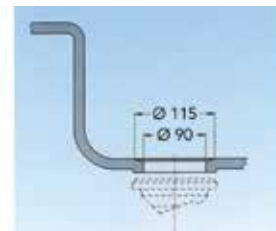

KORFPLUGSETS MET BEPERKT RUIMTEVERLIES

Korfplugset Space Saver zonder overloop

Bestelnr.	Afwerking	Diameter	Besteleenh.
047692	grijs	40 mm	1 set