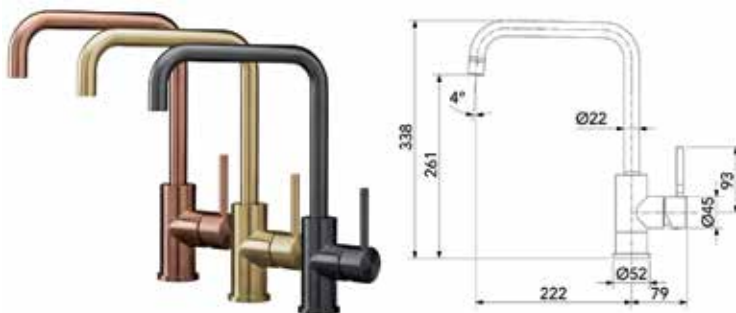

Keukenmengkraan type Crystal

- 5 jaar garantie
- keramische cartouches
- max. 5 bar, max. 70°
- uitneembare perlator
- diameter kraangat: 35 mm

Bestelnr.	Afwerking	Materiaal	Besteleenh.
055855	copper	RVS + PVD coating	1 stuk
055850	gold	RVS + PVD coating	1 stuk
055851	gun metal	RVS + PVD coating	1 stuk