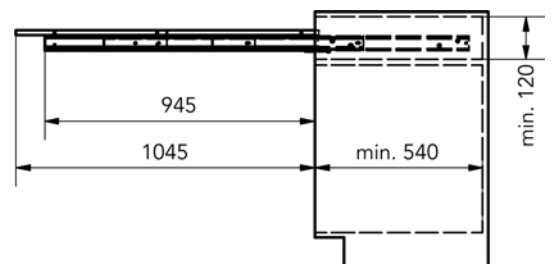

Uittrektafel Lunch Reverse

- mechanisme om een tafel met een valdeur te plaatsen
- het uittrektafelbeslag wordt zonder werkblad geleverd
- het tafelblad bestaat uit 2 delen
- de set bevat:
  - mechanisme
  - 2 scharnieren om de panelen van het tafelblad te verbinden
  - afdekkappen
  - bevestigingsschroeven
- valdeurscharnieren afzonderlijk te bestellen
- voor kastbreedte: 450-1200 mm
- voor zijwanddikte: 15-20 mm
- inbouwdiepte: min. 540 mm
- dikte tafelblad: min. 16 mm