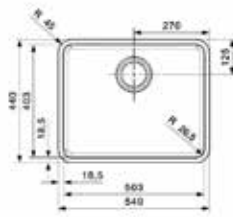

Spoelbak type Ohio 50x40

- met korfplug
- sifon afzonderlijk te bestellen

Bestelnr.	Afwerking	Voor kastbreedte	Diepte	Besteleenh.
047385	inox	600 mm	200 mm	1 stuk