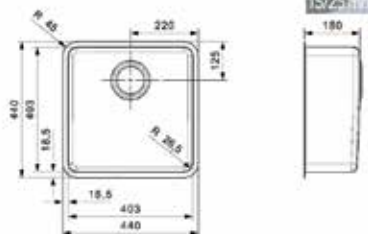

Spoelbak type Ohio 40x40
- met korfplug
- sifon afzonderlijk te bestellen

Bestelnr.	Afwerking	Voor kastbreedte	Diepte	Besteleenh.
047384	inox	450 mm	180 mm	1 stuk