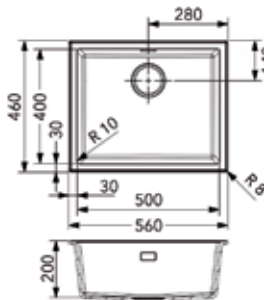

Spoelbak type Paris 50

- graniet
- met RVS korfplug
- optioneel zwarte korfplug (bestelnr. 055823)
- sifon afzonderlijk te bestellen

Bestelnr.	Afwerking	Voor kastbreedte	Diepte	Besteleenh.
055811	pure black	600 mm	215 mm	1 stuk