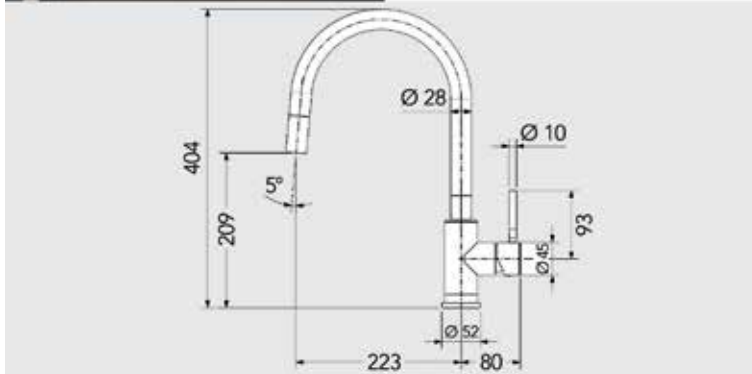

Bestelnr.	Afwerking	-	Besteleenh.
055799	inox	-	1 stuk