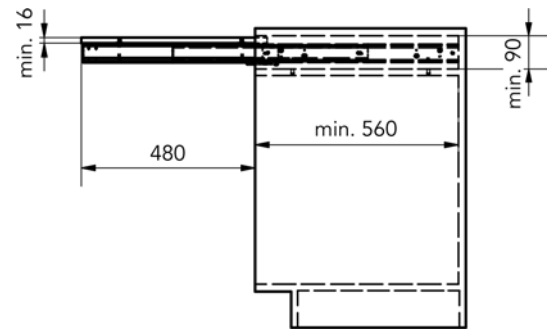

Uittrektafel Shot

- mechanisme om een tafel uit een lade te trekken
- het uittrektafelbeslag wordt zonder werkblad geleverd
- het tafelblad bestaat uit 1 deel
- de set bevat:
  - mechanisme
  - afdekkappen
  - bevestigingsschroeven
- voor ladebreedte: 450-1200 mm
- voor zijwanddikte: 15-20 mm
- inbouwdiepte: min. 560 mm
- dikte tafelblad: min. 16 mm

Bestelnr.	Afwerking	Voor werkblad met breedte	Draagkracht	Besteleenh.
070161	aluminium	405-1165 mm	80 kg	1 set