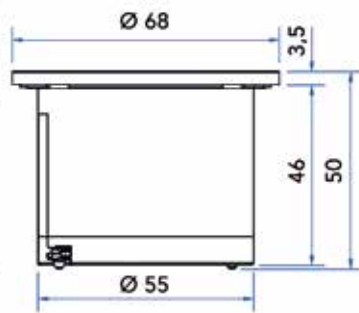

INBOUWSTOPCONTACTEN PIX

Inbouwstopcontact type Pix

- stekkerdoos incl. verwisselbare ringen
- met voedings snoer van 200 cm
- wit: bij benadering RAL9010
- zwart: bij benadering RAL9005