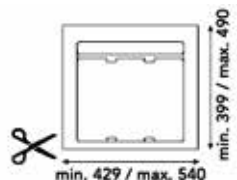

Inbouwafvallemmer 9XL 900 mm

- met inlegbodem en afvallemmers met individuele deksels
- op maat te snijden
- hoogte: 209 mm

Bestelnr.	Afwerking	B (min./max.) x D (min./max.) x H	Voor kastbreedte	Capaciteit	Besteleenh.
043069	antraciet	730/840 x 399/490 x 209 mm	900 mm	2 x 20L + 1 x 9L	1 stuk

Inbouwafvallemmer 9XL 700, 750, 800 mm

- met inlegbodem en afvallemmers met individuele deksels
- op maat te snijden
- hoogte: 277 mm

Bestelnr.	Afwerking	B (min./max.) x D (min./max.) x H	Voor kastbreedte	Capaciteit	Besteleenh.
043070	antraciet	580/740 x 399/490 x 277 mm	700-750-800 mm	2 x 11L + 1 x 26L	1 stuk

Inbouwafvallemmer 9XL 700, 750, 800 mm

- met inlegbodem en afvallemmers met individuele deksels
- op maat te snijden
- hoogte: 209 mm

Bestelnr.	Afwerking	B (min./max.) x D (min./max.) x H	Voor kastbreedte	Capaciteit	Besteleenh.
043071	antraciet	580/740 x 399/490 x 209 mm	700-750-800 mm	2 x 9L + 1 x 20L	1 stuk