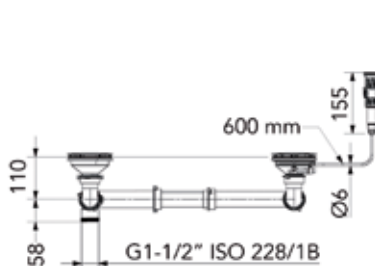

Zwarte korfplug voor dubbele spoelbak type Paris

- optioneel

Bestelnr.	Afwerking		Besteleenh.
055824	pure black	-	1 stuk