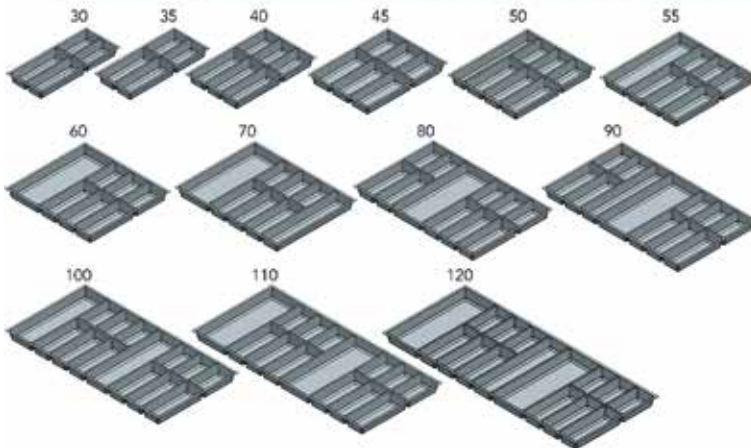

Bestelnr.	Afwerking	Type	Breedte	Diepte	Hoogte	Voor kast-breedte	Besteleenh.
041920	antraciet	30	206 mm	480 mm	50,5 mm	300 mm	1 stuk
041921	antraciet	35	256 mm	480 mm	50,5 mm	350 mm	1 stuk
041922	antraciet	40	306 mm	480 mm	50,5 mm	400 mm	1 stuk
041923	antraciet	45	356 mm	480 mm	50,5 mm	450 mm	1 stuk
041924	antraciet	50	406 mm	480 mm	50,5 mm	500 mm	1 stuk
041925	antraciet	55	456 mm	480 mm	50,5 mm	550 mm	1 stuk
041926	antraciet	60	506 mm	480 mm	50,5 mm	600 mm	1 stuk
041927	antraciet	70	606 mm	480 mm	50,5 mm	700 mm	1 stuk
041928	antraciet	80	706 mm	480 mm	50,5 mm	800 mm	1 stuk
041929	antraciet	90	806 mm	480 mm	50,5 mm	900 mm	1 stuk
041930	antraciet	100	906 mm	480 mm	50,5 mm	1000 mm	1 stuk
041931	antraciet	110	1006 mm	480 mm	50,5 mm	1100 mm	1 stuk
041932	antraciet	120	1106 mm	480 mm	50,5 mm	1200 mm	1 stuk