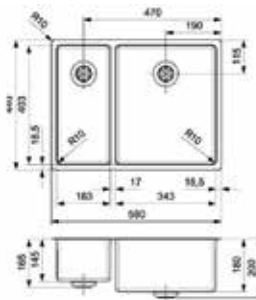

Spoelbak type New York 40 x 40

- met korfplug
- sifon afzonderlijk te bestellen

Bestelnr.	Afwerking	Voor kastbreedte	Diepte	Besteleenh.
047873	inox	450 mm	180 mm	1 stuk

Spoelbak type New York 50 x 40

- met korfplug
- sifon afzonderlijk te bestellen

Bestelnr.	Afwerking	Voor kastbreedte	Diepte	Besteleenh.
047876	inox	600 mm	200 mm	1 stuk

Spoelbak type New York 18x40 + 34x40

- met korfplug
- sifon afzonderlijk te bestellen

Bestelnr.	Afwerking	Voor kastbreedte	Diepte	Besteleenh.
047902	inox	600 mm	200/165 mm	1 stuk

Spoelbak type New York 34x40 + 18x40

- met korfplug
- sifon afzonderlijk te bestellen

Bestelnr.	Afwerking	Voor kastbreedte	Diepte	Besteleenh.
047894	inox	600 mm	200/165 mm	1 stuk