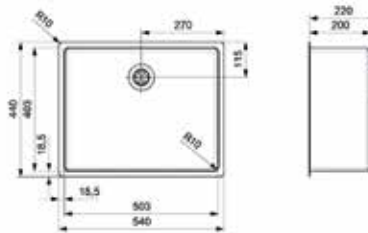

Spoelbak type New York 50 x 40

- met korfplug
- sifon afzonderlijk te bestellen

Bestelnr.	Afwerking	Voor kastbreedte	Diepte	Besteleenh.
047876	inox	600 mm	200 mm	1 stuk