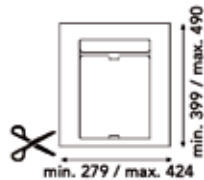

Inbouwafvallemmer 9XL 400, 450, 500 mm

- met inlegbodem en afvallemmers met individuele deksels
- op maat te snijden
- hoogte: 277 mm

Bestelnr.	Afwerking	B (min./max.) x D (min./max.) x H	Voor kastbreedte	Capaciteit	Besteleenh.
043096	antraciet	279/424 x 399/490 x 277 mm	400-450-500 mm	2 x 11L	1 stuk