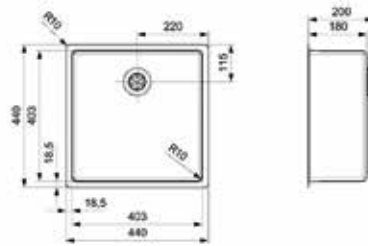

Spoelbak type New York 40 x 40

- met korfplug
- sifon afzonderlijk te bestellen

Bestelnr.	Afwerking	Voor kastbreedte	Diepte	Besteleenh.
047873	inox	450 mm	180 mm	1 stuk