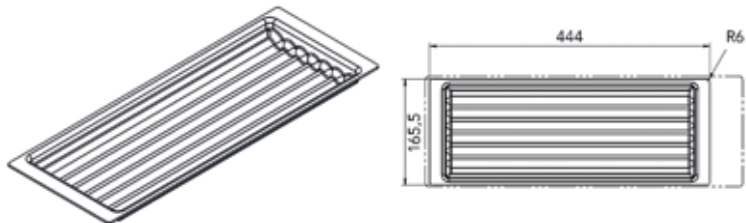

Kruidenhouder voor inlegladen Sky

- passend in inleglade Sky 60 tot Sky 120

Bestelnr.	Afwerking	-	Besteleenh.
041938	antraciet	-	1 stuk

Kruidenhouder voor inlegladen Sky

- passend in inleglade Sky 60 tot Sky 120

Bestelnr.	Afwerking	-	Besteleenh.
041453	beuk	-	1 stuk

Foliehouder voor inlegladen Sky

- passend in inleglade Sky 60 tot Sky 120
- voor 2 folierollen

Bestelnr.	Afwerking	-	Besteleenh.
041454	beuk	-	1 stuk