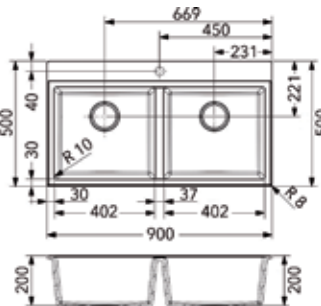

Spoelbak type Paris 20

- graniet
- met RVS korfplug
- optioneel zwarte korfplug (bestelnr. 055824)
- sifon afzonderlijk te bestellen

Bestelnr.	Afwerking	Voor kastbreedte	Diepte	Besteleenh.
055813	pure black	900 mm	215 mm	1 stuk