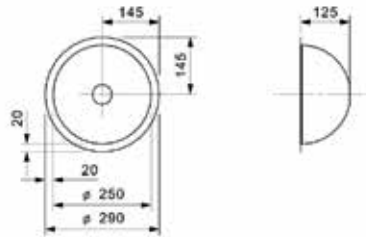

WASTAFELS REGINOX AQUALINE VOOR BADKAMERMEUBELEN

WASTAFELS REGINOX AQUALINE

Wastafel type Rio

- voor badkamermeubelen
- sifon afzonderlijk te bestellen

Bestelnr.	Afwerking	Voor kastbreedte	Diepte	Gepolijst	Besteleenh.
900322	inox	300 mm	125 mm	binnenzijde	1 stuk