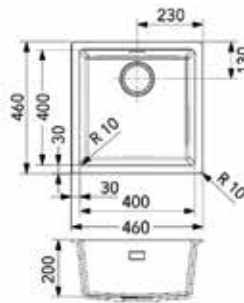

SPOELBAKKEN REGINOX AMSTERDAM

Spoelbak type Amsterdam 40

- graniet
- met RVS korfplug
- optioneel zwarte korfplug (bestelnr. 055822)
- sifon afzonderlijk te bestellen

Bestelnr.	Afwerking	Voor kastbreedte	Diepte	Besteleenh.
055781	pure black	500 mm	200 mm	1 stuk