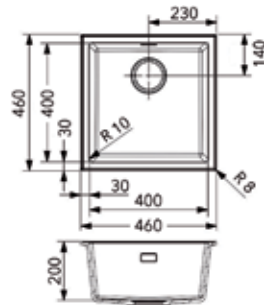

SPOELBAKKEN REGINOX PARIS

Spoelbak type Paris 40

- graniet
- met RVS korfplug
- optioneel zwarte korfplug (bestelnr. 055823)
- sifon afzonderlijk te bestellen

Bestelnr.	Afwerking	Voor kastbreedte	Diepte	Besteleenh.
055810	pure black	500 mm	215 mm	1 stuk