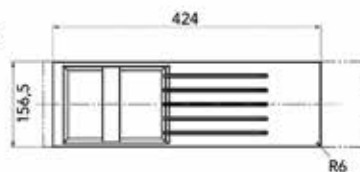

Messenhouder voor inlegladen Classico voor Grass Scala laden

- passend in inleglade Classico 60, 70, 80, 90, 110 et 120
- voor 5 messen

Bestelnr.	Afwerking	-	Besteleenh.
050182	antraciet	-	1 stuk