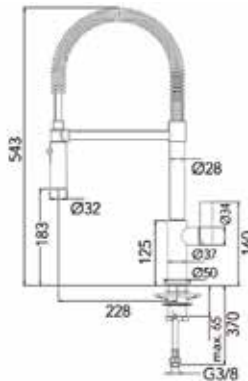

Keukenmengkraan type Yukon

- 5 jaar garantie
- keramische cartouches
- max. 5 bar, max. 70°
- uitneembare perlator
- met vaaddouche
- diameter kraangat: 35 mm

Bestelnr.	Afwerking	-	Besteleenh.
047963	chrom	-	1 stuk