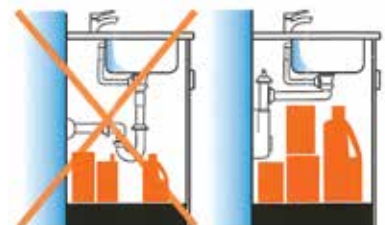

Bestelnr.	Afwerking	Diameter	Besteleenh.
047691	grijs	40 mm	1 set