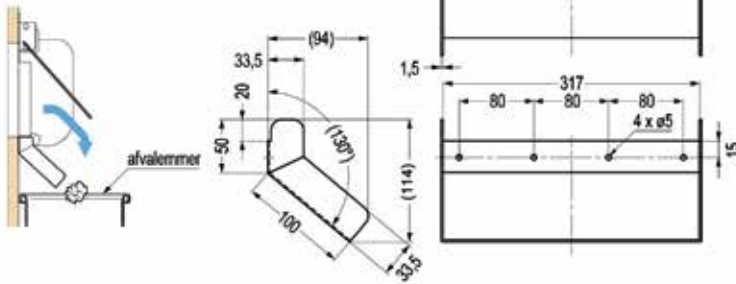

Geleider voor rechthoekige afvalklep

- optioneel
- leidt het afval in de afvallemmer

Bestelnr.	Afwerking	Buitenmaat (B x H)	Besteleenh.
012841	inox	317 x 100 mm	1 stuk