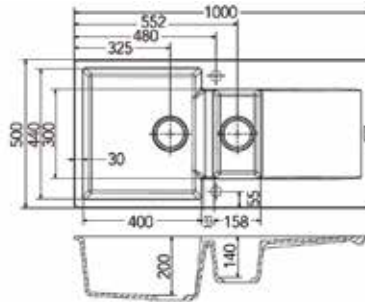

Spoelbak type Amsterdam 15

- graniet
- met korfplug
- sifon afzonderlijk te bestellen

Bestelnr.	Afwerking	Voor kastbreedte	Diepte	Besteleenh.
047927	black silvery	600 mm	200 mm	1 stuk