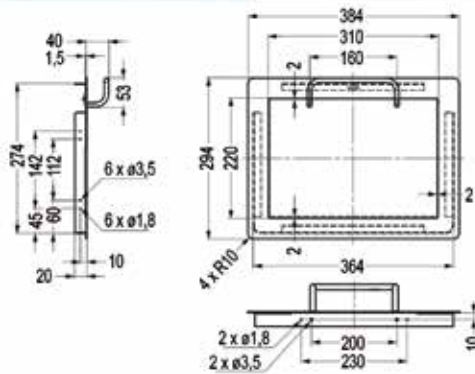

Rechthoekige afvalklep

- voor verticale toepassing
- deksel voorzien van demper
- montage met anti-klem bevestigingsplaten
- optioneel: geleider (bestelnr. 012841) afzonderlijk te bestellen

Bestelnr.	Afwerking	Buitenmaat (B x H)	Inbouwmaat (B x H)	Besteleenh.
012840	inox	384 x 294 mm	372 x 274 mm	1 stuk