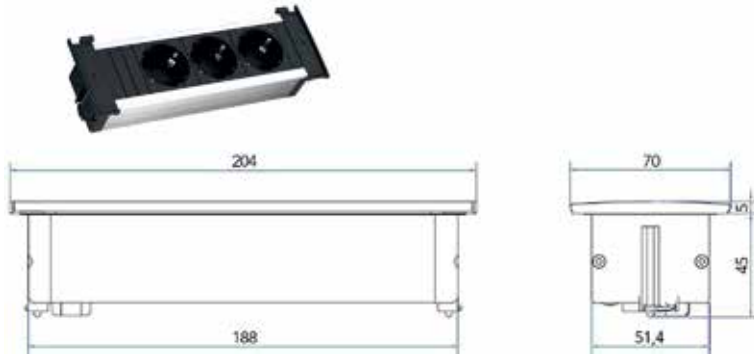

INBOUWSTOPCONTACTEN KAPSA

Inbouwstopcontact type Kapsa

- stekkerdoos met 3 stopcontacten of 2 stopcontacten en 2 USB A laders (5,2V / 2,15A)
- met voedingsnoer van 2 meter
- inbouwdiepte: 45 mm

- verwisselbaar deksel afzonderlijk te bestellen

Bestelnr.	Afwerking	Omschrijving	Inbouwmaat L x B	Besteleenh.
022365	aluminium/kunststof	3 stopcontacten met pinaarding (FR/B)	189 x 53 mm	1 stuk
022363	aluminium/kunststof	3 stopcontacten met randaarding (Schuko)	189 x 53 mm	1 stuk
022366	aluminium/kunststof	2 stopcontacten met pinaarding (FR/B) + 2 USB A chargers (5,2V/2,15A)	189 x 53 mm	1 stuk
022364	aluminium/kunststof	2 stopcontacten met randaard. (Schuko) + 2 USB A chargers (5,2V/2,15A)	189 x 53 mm	1 stuk