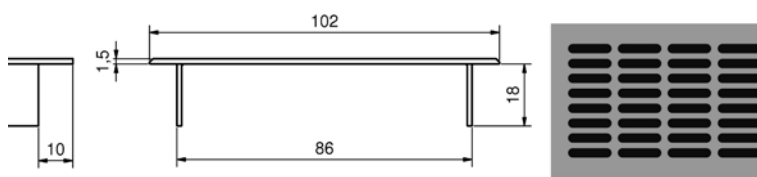

Luchtroosters met hoogte 102 mm - grote ovale gaten

- grote, ovale gaten: 30 x 6 mm

Bestelnr.	Afwerking	Hoogte	Lengte	Diepte	Luchtdoorlaat	Besteleenh.
047304	aluminium mat geanod.	102 mm	250 mm	18 mm	96,47 cm²	1 stuk
047305	aluminium mat geanod.	102 mm	500 mm	18 mm	192,94 cm²	1 stuk
047306	wit gelakt (RAL9016)	102 mm	250 mm	18 mm	96,47 cm²	1 stuk
047307	wit gelakt (RAL9016)	102 mm	500 mm	18 mm	192,94 cm²	1 stuk
047308	zwart geanodiseerd	102 mm	250 mm	18 mm	96,47 cm²	1 stuk
047309	zwart geanodiseerd	102 mm	500 mm	18 mm	192,94 cm²	1 stuk