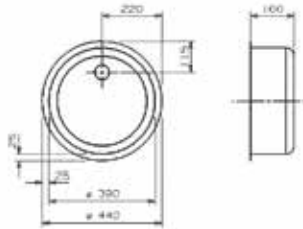

SPOELBAKKEN REGINOX VOOR VLAK-, SEMI-VLAK- EN ONDERBOUW

Spoelbak type L18-390 OSK
- sifon afzonderlijk te bestellen

Bestelnr.	Afwerking	Voor kastbreedte	Diepte	Besteleenh.
046549	inox	450 mm	160 mm	1 stuk