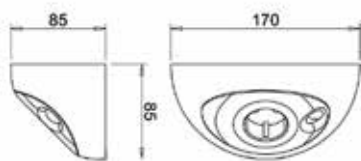

OPBOUWSTOPCONTACTEN

PYBOX

Pybox

Bestelnr.	Afwerking	Type	Voltage	Besteleenh.
041631	wit	met randaarding (Schuko)	230Vac	1 stuk