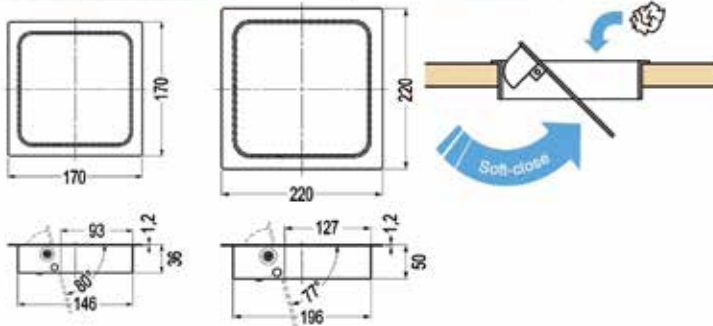

Bestelnr.	Afwerking	Buitenmaat	Inbouwmaat	Besteleenh.
012844	inox 304	170 x 170 mm	147 x 147 mm	1 stuk
012845	inox 304	220 x 220 mm	197 x 197 mm	1 stuk