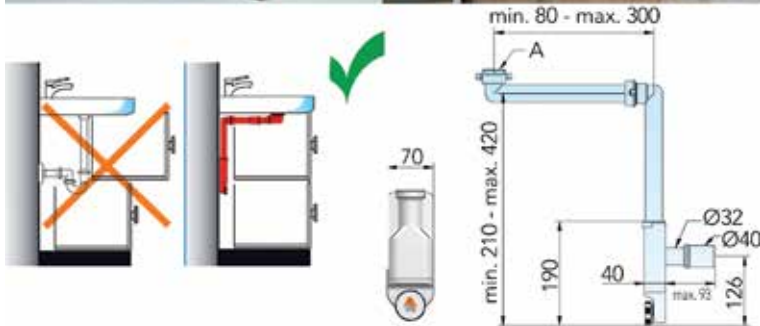

Bestelnr.	Afwerking	Diameter	Besteleenh.
050073	wit	32/40 mm	1 set