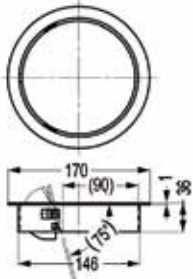

Ronde afvalklep

- voor horizontale toepassing
- deksel voorzien van demper

Bestelnr.	Afwerking	Buitenmaat	Inbouwmaat	Besteleenh.
012843	inox 304	Ø 170 mm	Ø 146 mm	1 stuk

Ronde afvalklep type Prentout

- afvalklep met afneembaar deksel, passend voor alle types afvalzakken
- de afvalzak wordt vastgeklemd
- zonder afvallemmer

Bestelnr.	Afwerking	Diameter	Besteleenh.
039899	wit/wit	161 mm	1 stuk
039900	wit/inox	161 mm	1 stuk
039901	zwart/zwart	161 mm	1 stuk
039902	zwart/inox	161 mm	1 stuk