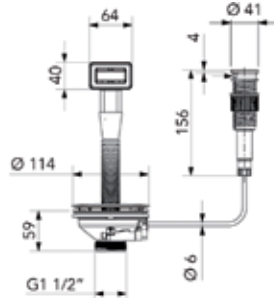

Zwarte korfplug voor enkele spoelbak type Paris

- optioneel

Bestelnr.	Afwerking		Besteleenh.
055823	pure black	-	1 stuk