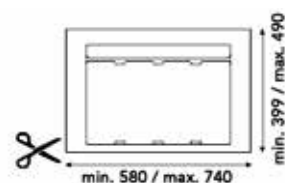

Inbouwafvallemmer 9XL 700, 750, 800 mm

- met inlegbodem en afvallemmers met individuele deksels
- op maat te snijden
- hoogte: 277 mm

Bestelnr.	Afwerking	B (min./max.) x D (min./max.) x H	Voor kastbreedte	Capaciteit	Besteleenh.
043070	antraciet	580/740 x 399/490 x 277 mm	700-750-800 mm	2 x 11L + 1 x 26L	1 stuk