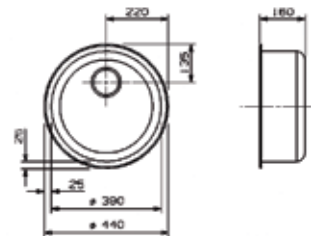

Spoelbak type R18 390 OKG

- met korfplug
- sifon afzonderlijk te bestellen

Bestelnr.	Afwerking	Voor kastbreedte	Diepte	Besteleenh.
900313	inox	450 mm	160 mm	1 stuk