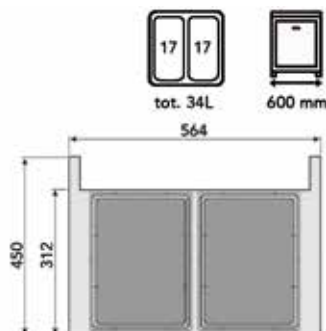

Inbouwafvallemmer 580 Compact

- voor montage aan de zijwanden en het front
- inclusief deksel, frame en zijkanten in staal
- inclusief Grass Nova Pro geleiders 450 mm
- geringe diepte (312 mm) tot aan de emmers zorgt voor meer vrije ruimte achteraan
- inbouwhoogte 339 mm

Bestelnr.	Afwerking	B x D x H	Voor kastbreedte	Capaciteit	Besteleenh.
043110	antraciet	564 x 450 x 320 mm	600 mm	2 x 17L	1 stuk