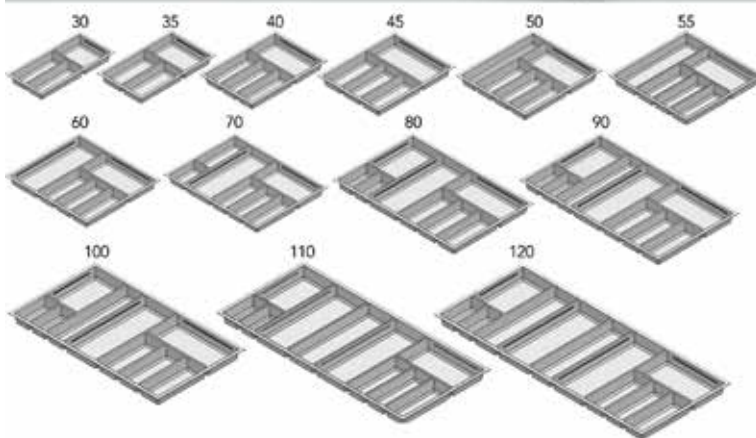

KUNSTSTOF INLEGLADEN

KUNSTSTOF INLEGLADEN TYPE SKY VOOR GRASS VIONARO LADEN

Kunststof inleglade type Sky voor Grass Vionaro laden

- op maat voor Grass Vionaro laden
- de kleur en het strakke design van deze besteklade vormen een perfecte combinatie met de Grass Vionaro lade
- passend voor Grass Vionaro en Blum Legrabox laden

Bestelnr.	Afwerking	Type	Breedte	Diepte	Hoogte	Voor kast-breedte	Besteleenh.
041438	antraciet	30	221 mm	473 mm	55 mm	300 mm	1 stuk
041439	antraciet	35	271 mm	473 mm	55 mm	350 mm	1 stuk
041440	antraciet	40	321 mm	473 mm	55 mm	400 mm	1 stuk
041441	antraciet	45	371 mm	473 mm	55 mm	450 mm	1 stuk
041442	antraciet	50	421 mm	473 mm	55 mm	500 mm	1 stuk
041443	antraciet	55	471 mm	473 mm	55 mm	550 mm	1 stuk
041444	antraciet	60	521 mm	473 mm	55 mm	600 mm	1 stuk
041445	antraciet	70	621 mm	473 mm	55 mm	700 mm	1 stuk
041446	antraciet	80	721 mm	473 mm	55 mm	800 mm	1 stuk
041447	antraciet	90	821 mm	473 mm	55 mm	900 mm	1 stuk
041448	antraciet	100	921 mm	473 mm	55 mm	1000 mm	1 stuk
041449	antraciet	110	1021 mm	473 mm	55 mm	1100 mm	1 stuk
041450	antraciet	120	1121 mm	473 mm	55 mm	1200 mm	1 stuk

Scheidingsstuk voor inlegladen Sky

- per set van 3 stuks

Bestelnr.	Afwerking	Lengte	Besteleenh.
041451	antraciet	168 mm	1 set