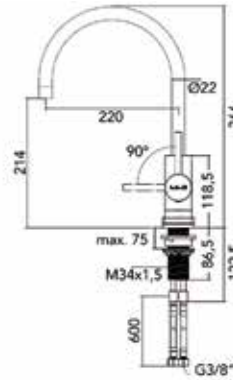

Keukenmengkraan type Spring

- 5 jaar garantie
- keramische cartouches
- max. 5 bar, max. 70°
- uitneembare perlator
- diameter kraangat: 35 mm

Bestelnr.	Afwerking	-	Besteleenh.
047978	inox	-	1 stuk