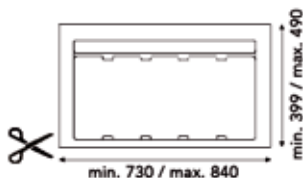

**Inbouwafvallemmer 9XL 1200 mm**

- met inlegbodem en afvallemmers met individuele deksels
- op maat te snijden
- hoogte: 209 mm

Bestelnr.	Afwerking	B (min./max.) x D (min./max.) x H	Voor kastbreedte	Capaciteit	Besteleenh.
043065	antraciet	1031/1140 x 399/490 x 209 mm	1200 mm	3 x 20L + 1 x 9L	1 stuk

**Inbouwafvallemmer 9XL 1000 mm**

- met inlegbodem en afvallemmers met individuele deksels
- op maat te snijden
- hoogte: 277 mm

Bestelnr.	Afwerking	B (min./max.) x D (min./max.) x H	Voor kastbreedte	Capaciteit	Besteleenh.
043066	antraciet	880/940 x 399/490 x 277 mm	1000 mm	2 x 26L + 2 x 11L	1 stuk

**Inbouwafvallemmer 9XL 1000 mm**

- met inlegbodem en afvallemmers met individuele deksels
- op maat te snijden
- hoogte: 209 mm

Bestelnr.	Afwerking	B (min./max.) x D (min./max.) x H	Voor kastbreedte	Capaciteit	Besteleenh.
043067	antraciet	880/940 x 399/490 x 209 mm	1000 mm	2 x 20L + 2 x 9L	1 stuk