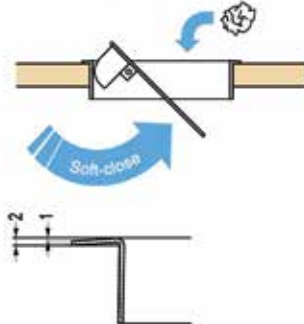

Ronde afvalklep

- voor horizontale toepassing
- deksel voorzien van demper

Bestelnr.	Afwerking	Buitenmaat	Inbouwmaat	Besteleenh.
012843	inox 304	Ø 170 mm	Ø 146 mm	1 stuk

Ronde afvalklep type Prentout

- afvalklep met afneembaar deksel, passend voor alle types afvalzakken
- de afvalzak wordt vastgeklemd
- zonder afvallemmer

Bestelnr.	Afwerking	Diameter	Besteleenh.
039899	wit/wit	161 mm	1 stuk
039900	wit/inox	161 mm	1 stuk
039901	zwart/zwart	161 mm	1 stuk
039902	zwart/inox	161 mm	1 stuk