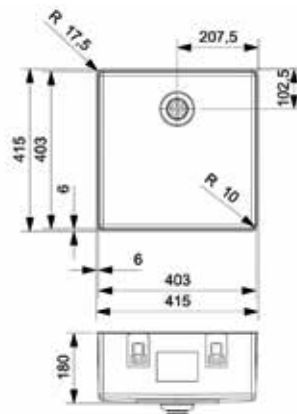

Spoelbak type New York 40 x 40

- met korfplug
- sifon afzonderlijk te bestellen

Bestelnr.	Afwerking	Voor kastbreedte	Diepte	Besteleenh.
055837	copper	450 mm	180 mm	1 stuk
055838	gold	450 mm	180 mm	1 stuk
055839	gun metal	450 mm	180 mm	1 stuk