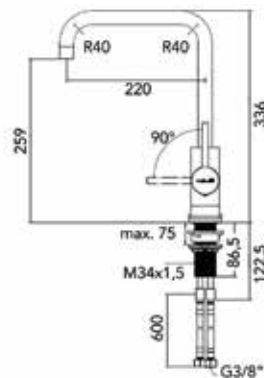

Keukenmengkraan type Logan

- 5 jaar garantie
- keramische cartouches
- max. 5 bar, max. 70°
- uitneembare perlator
- diameter kraangat: 35 mm

Bestelnr.	Afwerking	-	Besteleenh.
047977	inox	-	1 stuk