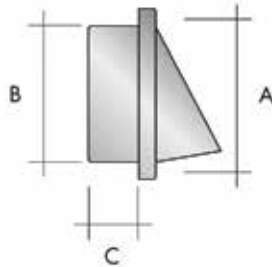

Luchtrooster type SUA

- buitenrooster
- overdrukrooster
- geleverd met schroeven, spanveren en afdichtrubber
- cirkelvormige klep die automatisch opent en sluit d.m.v. luchtdruk
- toepassing: afzuigkappen, droogkasten

Bestelnr.	Afwerking	A	B	C	Besteleenh.
022069	inox	137 x 137 mm	97 mm	52 mm	1 stuk
022070	inox	167 x 167 mm	120 mm	87 mm	1 stuk
022071	inox	167 x 167 mm	145 mm	62 mm	1 stuk