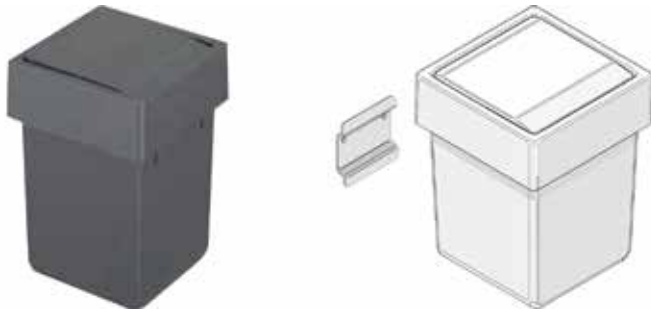

AFVALEMMERS VOOR DE BADKAMER

AFVALEMMERS VOOR DE BADKAMER

Afvalenmer voor de badkamer

- met kantelbaar deksel
- met wandbevestiging

Bestelnr.	Afwerking	Breedte	Diepte	Hoogte	Capaciteit	Besteleenh.
043095	antraciet	174 mm	176 mm	229 mm	1 x 5L	1 stuk
043094	wit	174 mm	176 mm	229 mm	1 x 5L	1 stuk