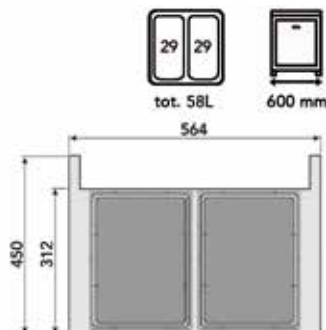

INBOUWAFVALEMMERS LINEA 580 COMPACT

Inbouwafvallemmer 580 Compact

- voor montage aan de zijwanden en het front
- inclusief deksel, frame en zijkanten in staal
- inclusief Grass Nova Pro geleiders 450 mm
- geringe diepte (312 mm) tot aan de emmers zorgt voor meer vrije ruimte achteraan
- inbouwhoogte 504 mm

Bestelnr.	Afwerking	B x D x H	Voor kastbreedte	Capaciteit	Besteleenh.
043109	antraciet	564 x 450 x 485 mm	600 mm	2 x 29L	1 stuk