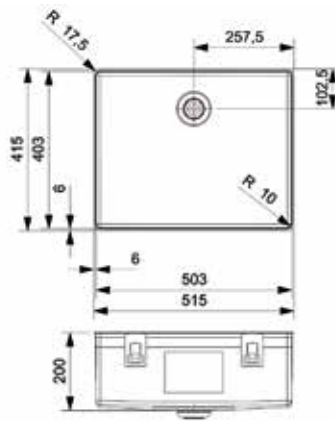

Spoelbak type New York 50 x 40

- met korfplug
- sifon afzonderlijk te bestellen

Bestelnr.	Afwerking	Voor kastbreedte	Diepte	Besteleenh.
055841	copper	600 mm	200 mm	1 stuk
055842	gold	600 mm	200 mm	1 stuk
055843	gun metal	600 mm	200 mm	1 stuk