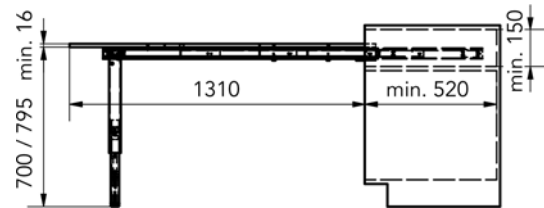

- de set bevat:
 - mechanisme
 - 6 scharnieren om de panelen van het tafelblad te verbinden
 - afdekkappen
 - bevestigingsschroeven

- valdeurscharnieren afzonderlijk te bestellen

- voor kastbreedte: 1200 mm
- voor zijwanddikte: 15-20 mm
- inbouwdiepte: min. 520 mm
- dikte tafelblad: min. 16 mm