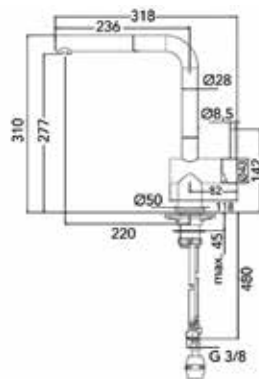

Keukenmengkraan type Yadkin

- 5 jaar garantie
- keramische cartouches
- max. 5 bar, max. 70°
- uitneembare perlator
- diameter kraangat: 35 mm

Bestelnr.	Afwerking	-	Besteleenh.
047972	zwart	-	1 stuk