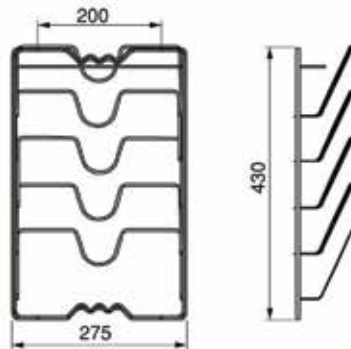

Bestelnr.	Afwerking	Hoogte	Breedte	Besteleenh.
020222	chrom	430 mm	275 mm	1 stuk