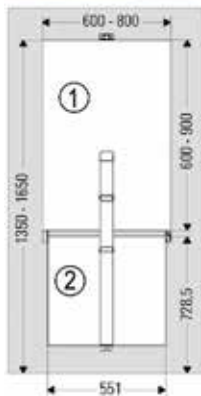

- tafelblad niet inbegrepen

- set bevat:
- tafelpoot
- bevestiging
- schroeven

Bestelnr.	Afwerking	Breedte tafelblad	Diepte tafelblad	Dikte tafelblad	Draagkracht	Besteleenh.
069612	wit	600-800 mm	600-900 mm	21-25 mm	30 kg	1 set
069611	zwart	600-800 mm	600-900 mm	21-25 mm	30 kg	1 set