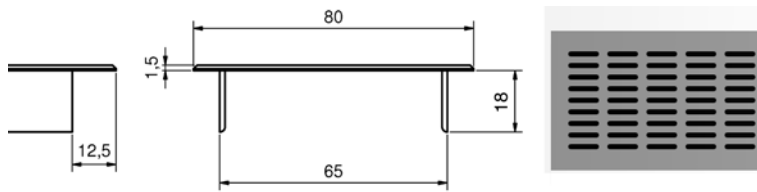

Bestelnr.	Afwerking	A	B	C	Besteleenh.
022085	inox	145 mm	97 mm	53 mm	1 stuk
022086	inox	199 mm	120 mm	55 mm	1 stuk
022087	inox	199 mm	145 mm	61 mm	1 stuk

ALUMINIUM LUCHTROOSTERS

**Luchtrooster met hoogte 80 mm - kleine ovale gaten**