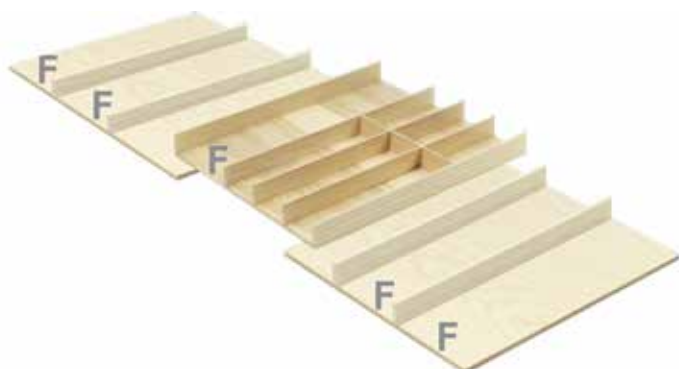

Besteklade LiniQ

- geschikt voor 3 multifunctionele inzetstukken (F), naar keuze
- De min./max. breedte is de binnenmaat van de lade. Door deze enorme flexibiliteit kan de set in verschillende kastbreedtes worden gebruikt. De kolom kastbreedte verwijst naar de optimale toepassing van deze set.

Bestelnr.	Kastbreedte	Afwerking	Breedte (min./max.)	Diepte	Hoogte	Besteleenh.
069420	800-900 mm	lichte eik	580-935 mm	472 mm	42 mm	1 set
069427	800-900 mm	noorse es	580-935 mm	472 mm	42 mm	1 set
069443	800-900 mm	zwarte es	580-935 mm	472 mm	42 mm	1 set