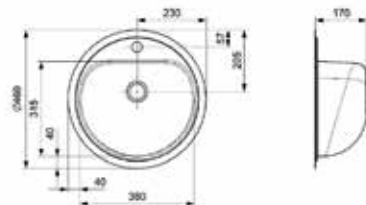

Wastafel type Atlantis

- voor badkamermeubelen
- met kraangat
- sifon afzonderlijk te bestellen

Bestelnr.	Afwerking	Voor kastbreedte	Diepte	Gepolijst	Besteleenh.
900292	inox	450 mm	170 mm	binnenzijde	1 stuk