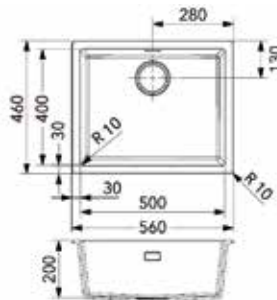

Spoelbak type Amsterdam 40

- graniet
- met RVS korfplug
- optioneel zwarte korfplug (bestelnr. 055822)
- sifon afzonderlijk te bestellen

Bestelnr.	Afwerking	Voor kastbreedte	Diepte	Besteleenh.
055781	pure black	500 mm	200 mm	1 stuk