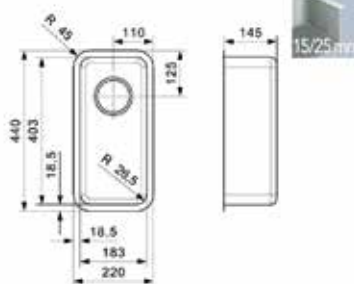

SPOELBAKKEN REGINOX VOOR VLAK-, SEMI-VLAK- EN ONDERBOUW

VLAKBOUW
De spoelbak wordt gelijk aan het werkblad gemonteerd.

SEMI-VLAKBOUW
De spoelbak wordt bovenop het werkblad gemonteerd (zoals bij opbouw spoelunits).

ONDERBOUW
De spoelbak wordt onder het werkblad gemonteerd. Dit is enkel mogelijk bij kunsthars, granieten of stenen werkbladen.

Compleet met alle onderstaande onderdelen.

SPOELBAKKEN REGINOX OHIO VOOR VLAK-, SEMI-VLAK- EN ONDERBOUW

Spoelbak type Ohio 18x40
- met korfplug
- sifon afzonderlijk te bestellen

Bestelnr.	Afwerking	Voor kastbreedte	Diepte	Besteleenh.
047383	inox	400 mm	145 mm	1 stuk