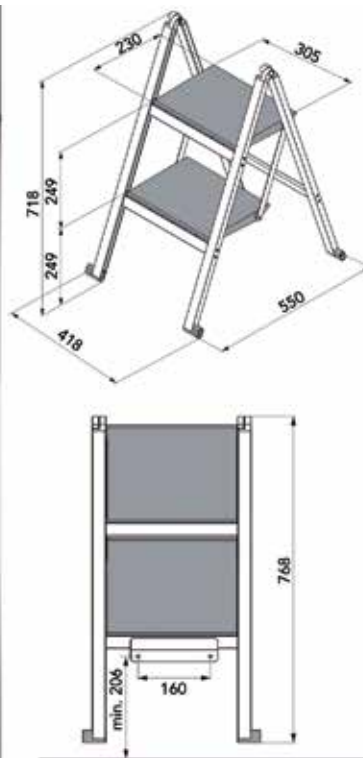

1. **Inklapladder type Stepolo 2**
2. met ophanghaak voor wandmontage
   - inklapladder met 2 treden
   - maximum belasting: 150 kg
   - hoogte van de 1ste trede: 249 mm
   - hoogte van de 2de trede: 498 mm

Bestelnr.	Afwerking	Breedte	Dikte	Hoogte	Besteleenh.
039868	zwart geanodiseerd	418 mm	37 mm	718/768 mm	1 stuk