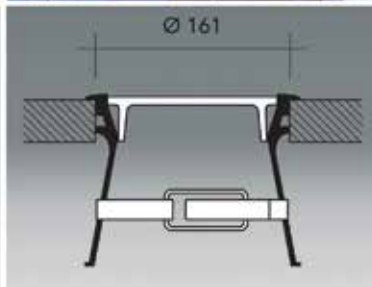

Ronde afvalklep

- voor horizontale toepassing
- deksel voorzien van demper

Bestelnr.	Afwerking	Buitenmaat	Inbouwmaat	Besteleenh.
012843	inox 304	Ø 170 mm	Ø 146 mm	1 stuk