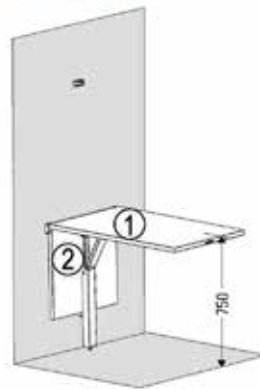

Bestelnr.	Afwerking	Breedte tafelblad	Diepte tafelblad	Dikte tafelblad	Draagkracht	Besteleenh.
069612	wit	600-800 mm	600-900 mm	21-25 mm	30 kg	1 set
069611	zwart	600-800 mm	600-900 mm	21-25 mm	30 kg	1 set