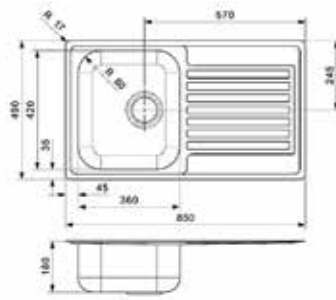

Spoelbak type Centurio L10
- met korfplug
- sifon afzonderlijk te bestellen

Bestelnr.	Afwerking	Voor kastbreedte	Diepte	Besteleenh.
047711	inox	400 mm	180 mm	1 stuk