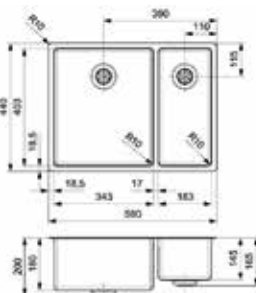

Spoelbak type New York 18x40 + 34x40

- met korfplug
- sifon afzonderlijk te bestellen

Bestelnr.	Afwerking	Voor kastbreedte	Diepte	Besteleenh.
047902	inox	600 mm	200/165 mm	1 stuk