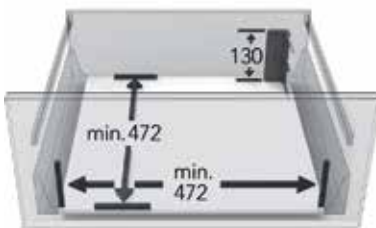

SPACEFLEXX LADE INDELINGEN

SPACEFLEXX LADE INDELINGEN

SpaceFlexx lade indelingen

- ruimtebesparend en zeer flexibel systeem om lades te ordenen
- De flexibele verdelingen passen zich aan elke vorm aan en brengen orde in de lade. Potjes, voorraaddozen, snijplanken etc. worden zo opgeborgen dat ze niet kunnen kantelen of wegglijden.
- antraciet/chroom omranding met 5 uitneembare en wasbare antraciet nesttex® verdelingen

Bestelnr.	Afwerking	Voor kastbreedte	Breedte	Diepte	Hoogte	Besteleenh.
069293	antraciet/chroom	min. 600 mm	472/520 mm	472 mm	130 mm	50 stuks