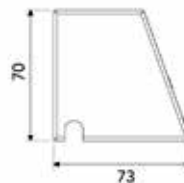

Kabelgeleider Wing met stopcontact en dubbele USB lader

- om een lade uit te rusten met de nodige stroomaansluitingen
- de kabelgeleider wordt achter een lade geplaatst en voorkomt dat snoeren worden gekneld of beschadigd
- kan links of rechts worden gemonteerd
- inclusief 2 adapters voor montage op een houten of op een metalen rugwand
- met stopcontact (pen- of randaarding) en dubbele USB lader type A + C

Bestelnr.	Afwerking	Omschrijving	Besteleenh.
022719	zwart	met stopcontact met penaarding + 2 USB laders type A + C (18W)	1 set
022720	zwart	met stopcontact met randaarding + 2 USB laders type A + C (18W)	1 set