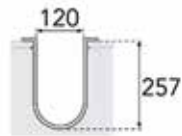

UITSNEDE VOOR SIFON

UITSNEDE VOOR SIFON