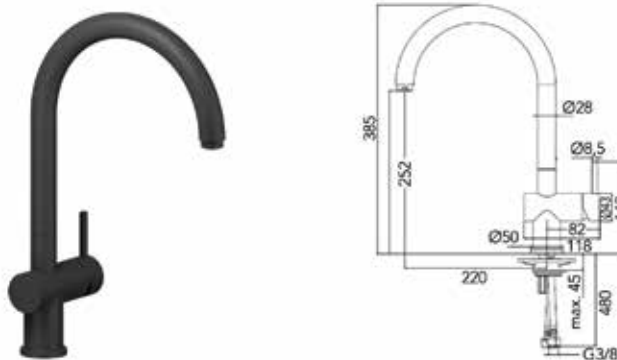

Keukenmengkraan type Yampa

- 5 jaar garantie
- keramische cartouches
- max. 5 bar, max. 70°
- uitneembare perlator
- diameter kraangat: 35 mm

Bestelnr.	Afwerking	Materiaal	Besteleenh.
047929	chrom	-	1 stuk
047962	zwart	-	1 stuk