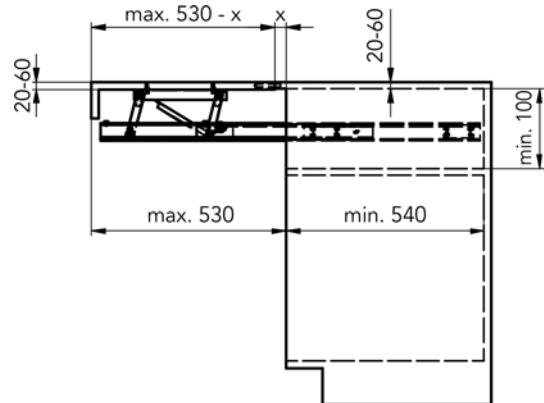

Uittrekwerkblad Oplà top 600

- mechanisme om een extra werkblad van onder het kastblad te trekken
- ligt gelijk met het werkblad
- het uittrektafelbeslag wordt zonder werkblad geleverd

- de set bevat:

- mechanisme
- afdekkappen
- bevestigingsschroeven
- opvulstukken: dienen te worden gebruikt indien de zijwanddikte < 20 mm is.

- voor kastbreedte: 600 mm
- voor zijwanddikte: 15-20 mm
- inbouwdiepte: min. 540 mm
- dikte tafelblad: 20-60 mm