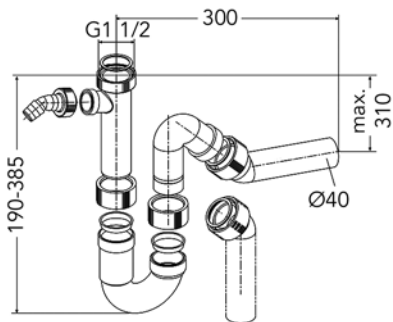

SIFONS EN KORFPLUGSETS

SIFONS REGINOX

Sifon type M2060

Bestelnr.	Afwerking	-	Besteleenh.
047149	wit	-	1 set