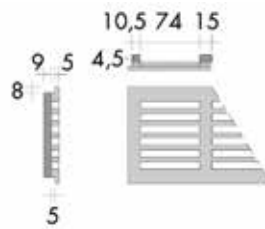

HOUTEN LUCHTROOSTERS

Houten luchtrooster

Bestelnr.	Afwerking	Inbouwmaat	Buitenmaat	Luchtdoorlaat	Besteleenh.
039472	beuk	64 x 541 mm	80 x 550 mm	160 cm ²	1 stuk
039470	eik	64 x 541 mm	80 x 550 mm	160 cm ²	1 stuk
039473	beuk	104 x 541 mm	120 x 550 mm	240 cm ²	1 stuk
039471	eik	104 x 541 mm	120 x 550 mm	240 cm ²	1 stuk