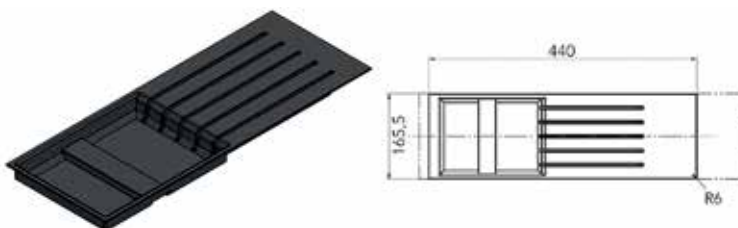

Bestelnr.	Afwerking		Besteleenh.
041935	antraciet	-	1 stuk