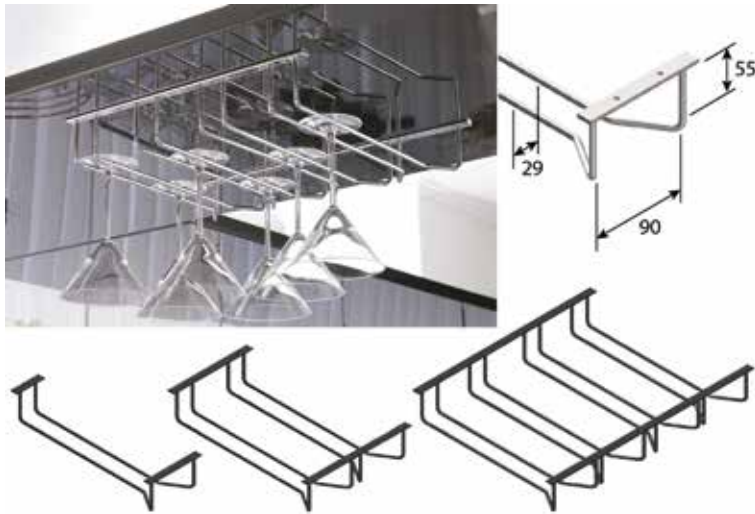

KASTINRICHTING

HOUDERS VOOR GLAZEN

Houder voor glazen

- houder voor hangbevestiging

Bestelnr.	Afwerking	Aantal rijen	Breedte	Diepte	Hoogte	Besteleenh.
049054	antraciet	1	120 mm	355 mm	70 mm	1 stuk
049055	antraciet	1	120 mm	500 mm	70 mm	1 stuk
049056	antraciet	2	235 mm	355 mm	70 mm	1 stuk
049057	antraciet	2	235 mm	500 mm	70 mm	1 stuk
049058	antraciet	4	460 mm	355 mm	70 mm	1 stuk
049059	antraciet	4	460 mm	500 mm	70 mm	1 stuk
041218	chroom	1	120 mm	355 mm	70 mm	1 stuk
041219	chroom	1	120 mm	500 mm	70 mm	1 stuk
041217	chroom	2	235 mm	355 mm	70 mm	1 stuk
041222	chroom	2	235 mm	500 mm	70 mm	1 stuk
041220	chroom	4	460 mm	355 mm	70 mm	1 stuk
041221	chroom	4	460 mm	500 mm	70 mm	1 stuk