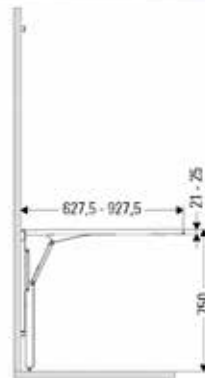

- tafelblad niet inbegrepen

- set bevat:
- tafelpoot
- bevestiging
- schroeven

Bestelnr.	Afwerking	Breedte tafelblad	Diepte tafelblad	Dikte tafelblad	Draagkracht	Besteleenh.
069612	wit	600-800 mm	600-900 mm	21-25 mm	30 kg	1 set
069611	zwart	600-800 mm	600-900 mm	21-25 mm	30 kg	1 set