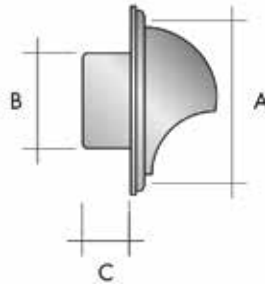

Luchtrooster type SV

- buitenrooster
- geleverd met beschermnet, schroeven, spanveren en afdichtrubber
- zonder muskietennet
- toepassing: afzuigkappen met 2 motoren, droogkasten

Bestelnr.	Afwerking	A	B	C	Besteleenh.
021997	inox	133 mm	97 mm	52 mm	1 stuk
021998	inox	165 mm	120 mm	52 mm	1 stuk
021999	inox	192 mm	145 mm	62 mm	1 stuk
022064	inox	192 mm	155 mm	62 mm	1 stuk
022065	inox	253 mm	195 mm	62 mm	1 stuk