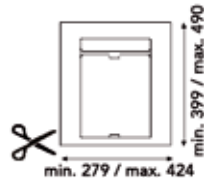

Inbouwafvallemmer 9XL 600 mm

- met inlegbodem en afvallemmers met individuele deksels
- op maat te snijden
- hoogte: 209 mm

Bestelnr.	Afwerking	B (min./max.) x D (min./max.) x H	Voor kastbreedte	Capaciteit	Besteleenh.
043073	antraciet	429/540 x 399/490 x 209 mm	600 mm	1 x 20L + 1 x 9L	1 stuk