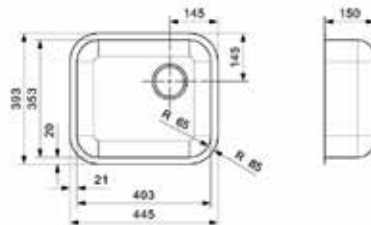

Spoelbak type L18-4035 OKG
- met korfplug
- sifon afzonderlijk te bestellen

Bestelnr.	Afwerking	Voor kastbreedte	Diepte	Besteleenh.
900261	inox	450 mm	150 mm	1 stuk