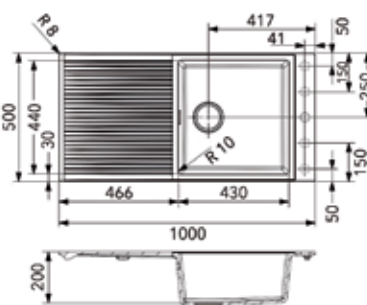

Spoelbak type Paris 430

- graniet
- met RVS korfplug
- optioneel zwarte korfplug (bestelnr. 055823)
- sifon afzonderlijk te bestellen

Bestelnr.	Afwerking	Voor kastbreedte	Diepte	Besteleenh.
055812	pure black	500 mm	215 mm	1 stuk