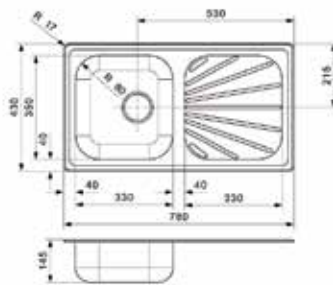

Spoelbak type Beta 10

- met korfplug
- sifon afzonderlijk te bestellen

Bestelnr.	Afwerking	Voor kastbreedte	Diepte	Besteleenh.
047798	inox	450 mm	145 mm	1 stuk