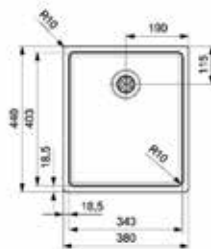

Spoelbak type New York 18 x 40

- met korfplug
- sifon afzonderlijk te bestellen

Bestelnr.	Afwerking	Voor kastbreedte	Diepte	Besteleenh.
047874	inox	400 mm	145 mm	1 stuk