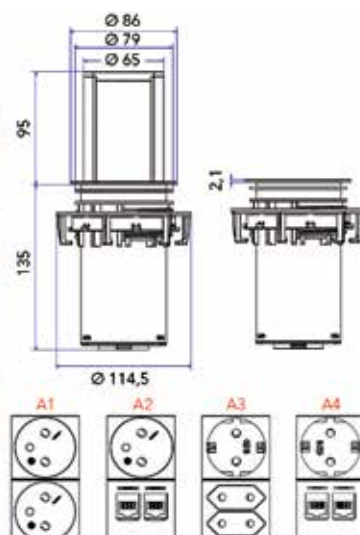

INBOUWSTOPCONTACTEN ELEVATOR

Elevator inbouwstopcontact

- door het deksel in te drukken, glijdt de sokkel d.m.v. het veermechanisme naar boven
- voor werkbladen met maximum dikte 6 cm
- montage gat: diameter 8 cm

Bestelnr.	Afwerking	Type (zie tekening)	Omschrijving	Inbouw diameter	Besteleenh.
022244	inox look/zwart	A1	2 stopcontacten met pinaarding (FR/B)	80 mm	1 stuk
022246	inox look/zwart	A3	1 stopcontact met randaarding (Schuko) + 2 Eurostekkers	80 mm	1 stuk