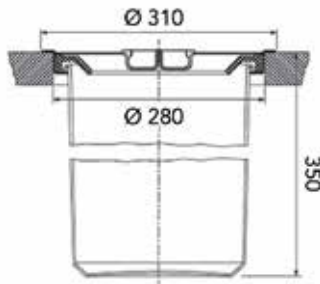

AFVALKLEPPEN VOOR HORIZONTALE TOEPASSING

Ronde afvalklep met emmer 13L

- afvalklep met afneembaar deksel en uitneembare afvallemmer
- deksel in inox, emmer in kunststof

Bestelnr.	Afwerking	Inbouwdiameter	Buitendiameter	Hoogte	Capaciteit	Besteleenh.
044000	inox/zwart	280 mm	310 mm	350 mm	13L	1 stuk