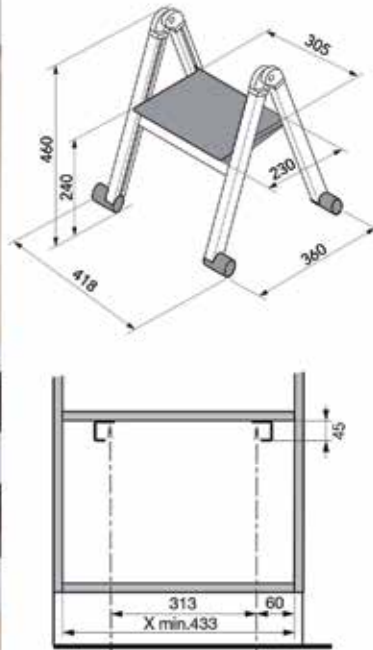

INKLAPLADDERS

INKLAPLADDERS STEPOLO

1. **Inklapladder met drager type Stepolo 1**
2. eenvoudige installatie onder het werkblad (zie tekening)
   - inclusief drager (inbouwhoogte: 39 mm)
   - maximum belasting: 150 kg
   - hoogte van de trede: 240 mm

Bestelnr.	Afwerking	Breedte	Dikte	Hoogte	Besteleenh.
039867	zwart geanodiseerd	418 mm	37 mm	460/490 mm	1 stuk