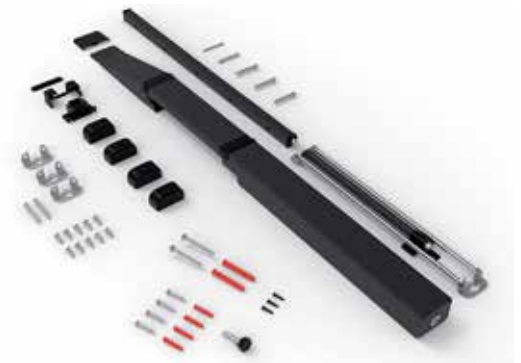

Bestelnr.	Afwerking	Breedte tafelblad	Diepte tafelblad	Dikte tafelblad	Draagkracht	Besteleenh.
069612	wit	600-800 mm	600-900 mm	21-25 mm	30 kg	1 set
069611	zwart	600-800 mm	600-900 mm	21-25 mm	30 kg	1 set