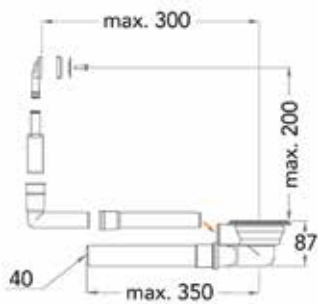

Korfplugset Space Saver met rechthoekige overloop

Bestelnr.	Afwerking	Diameter	Besteleenh.
047693	grijs	40 mm	1 set