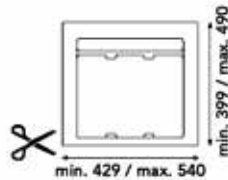

Inbouwafvallemmer 9XL 600 mm

- met inlegbodem en afvallemmers met individuele deksels
- op maat te snijden
- hoogte: 209 mm

Bestelnr.	Afwerking	B (min./max.) x D (min./max.) x H	Voor kastbreedte	Capaciteit	Besteleenh.
043073	antraciet	429/540 x 399/490 x 209 mm	600 mm	1 x 20L + 1 x 9L	1 stuk

Inbouwafvallemmer 9XL 400, 450, 500 mm

- met inlegbodem en afvallemmers met individuele deksels
- op maat te snijden
- hoogte: 277 mm

Bestelnr.	Afwerking	B (min./max.) x D (min./max.) x H	Voor kastbreedte	Capaciteit	Besteleenh.
043096	antraciet	279/424 x 399/490 x 277 mm	400-450-500 mm	2 x 11L	1 stuk

Inbouwafvallemmer 9XL 400, 450, 500 mm

- met inlegbodem en afvallemmers met individuele deksels
- op maat te snijden
- hoogte: 209 mm

Bestelnr.	Afwerking	B (min./max.) x D (min./max.) x H	Voor kastbreedte	Capaciteit	Besteleenh.
043097	antraciet	279/424 x 399/490 x 209 mm	400-450-500 mm	2 x 9L	1 stuk

Emmers Sistema 9XL

- losse emmer

Bestelnr.	Afwerking	B x D x H	Capaciteit	Besteleenh.
043098	antraciet	355 x 145 x 209 mm	9L	1 stuk
043099	antraciet	355 x 145 x 277 mm	11L	1 stuk
043100	antraciet	355 x 295 x 209 mm	20L	1 stuk
043101	antraciet	355 x 295 x 277 mm	26L	1 stuk

Deksels voor emmers Sistema 9XL

Bestelnr.	Afwerking	B x D x H	Voor emmers met capaciteit	Besteleenh.
043102	antraciet	340 x 130 x 20 mm	9L en 11L	1 stuk
043103	antraciet	340 x 282 x 20 mm	20L en 26L	1 stuk